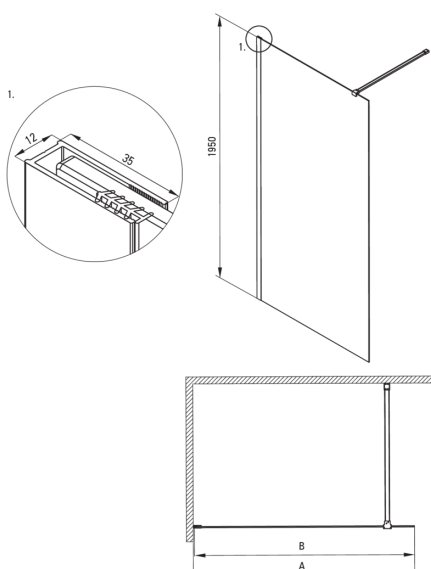

Szerokość [mm]	1000
Wysokość [mm]	1950
Grubość szkła hartowanego [mm]	6
Wykończenie szkła	transparentne
Powłoka Active Cover	Tak

Wyróżniki:

- Bezpieczne i wytrzymałe szkło hartowane
- Możliwość zamontowania kabiny bez brodzika, bezpośrednio na płytkach
- Hydrofobowa powłoka Active Cover, ułatwiająca spływanie wody po szybie
- Możliwość zastosowania dedykowanego preparatu Active Cover
- Tylko najlepsze materiały, których jakość potwierdzamy badaniami w laboratorium
- Drzwi odwracalne umożliwiające montaż kabiny na prawą lub lewą stronę
- W zestawie znajdują się dwa relingi – krótki i długi
- Odporność na uderzenia oraz na chemikalia i płamienie zgodnie z normą PN-EN 14428+A1:2008, potwierdzona badaniami Instytutu Ceramiki i Materiałów Budowlanych.
- Możliwość łączenia z drugą ścianką przesuwaną i ścianką prysznicową walk-in Prizma
- Możliwość zamontowania kabiny bezpośrednio na płytkach lub na brodzikach granitowych Correo (KQR) i akrylowych Kerria Plus (KTS)
- Swobodne łączenie elementów

Model	Size	A (mm)	B (mm)
KTJ X37P	700x1950	660-680	656
KTJ X38P	800x1950	760-780	756
KTJ X39P	900x1950	860-880	856
KTJ X30P	1000x1950	960-980	956
KTJ X31P	1100x1950	1060-1080	1056
KTJ X32P	1200x1950	1160-1180	1156