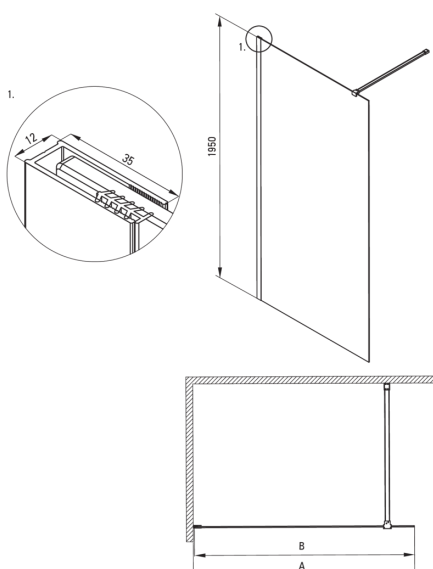

Kabina

| | |
|--------------------------------|---------------|
| Szerokość [mm] | 1000 |
| Wysokość [mm] | 1950 |
| Grubość szkła hartowanego [mm] | 6 |
| Wykończenie szkła | transparentne |
| Powłoka Active Cover | Tak |

| Model | Size | A (mm) | B (mm) |
|-----------|-----------|-----------|--------|
| KT J X37P | 700x1950 | 660-680 | 656 |
| KT J X38P | 800x1950 | 760-780 | 756 |
| KT J X39P | 900x1950 | 860-880 | 856 |
| KT J X30P | 1000x1950 | 960-980 | 956 |
| KT J X31P | 1100x1950 | 1060-1080 | 1056 |
| KT J X32P | 1200x1950 | 1160-1180 | 1156 |