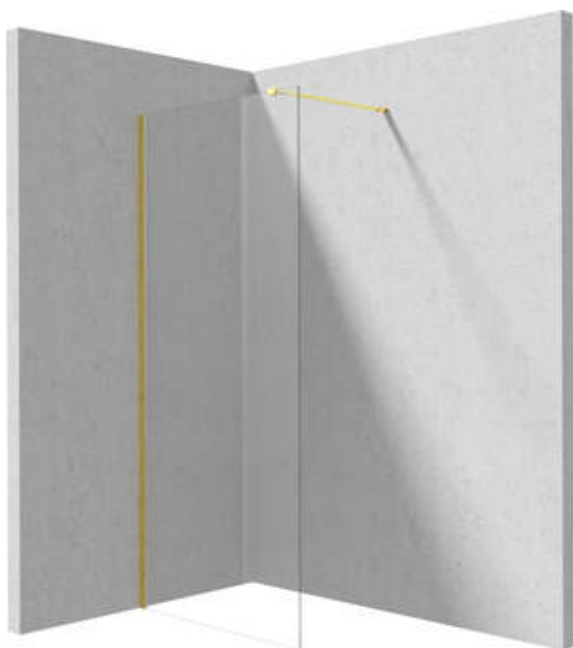

PRIZMA

Ścianka prysznicowa walk-in

Cena Netto: 893,50 zł
Cena Brutto: 1099,00 zł

Kod produktu: KTJ_Z30P

EAN: 5907650881599

Kolor: złoty

Gwarancja [lata]: 2

Kabina

Szerokość [mm]	1000
Wysokość [mm]	1950
Grubość szkła hartowanego [mm]	6
Wykończenie szkła	transparentne
Powłoka Active Cover	Tak

Wyróżniki:

- Bezpieczne i wytrzymałe szkło hartowane
- Możliwość zamontowania kabiny bez brodzika, bezpośrednio na płytkach
- Hydrofobowa powłoka Active Cover, ułatwiająca spływanie wody po szybie
- Możliwość zastosowania dedykowanego preparatu Active Cover
- Tylko najlepsze materiały, których jakość potwierdzamy badaniami w laboratorium
- Drzwi odwracalne umożliwiające montaż kabiny na prawą lub lewą stronę
- W zestawie znajdują się dwa relingi – krótki i długi
- Odporność na uderzenia oraz na chemikalia i płamienie zgodnie z normą PN-EN 14428+A1:2008, potwierdzona badaniami Instytutu Ceramiki i Materiałów Budowlanych.
- Możliwość łączenia z drugą ścianką przesuwaną i ścianką prysznicową walk-in Prizma
- Możliwość zamontowania kabiny bezpośrednio na płytkach lub na brodzikach granitowych Correo (KQR) i akrylowych Kerria Plus (KTS)
- Swobodne łączenie elementów

Model	Size	A (mm)	B (mm)
KTJ X37P	700x1950	660-680	656
KTJ X38P	800x1950	760-780	756
KTJ X39P	900x1950	860-880	856
KTJ X30P	1000x1950	960-980	956
KTJ X31P	1100x1950	1060-1080	1056
KTJ X32P	1200x1950	1160-1180	1156