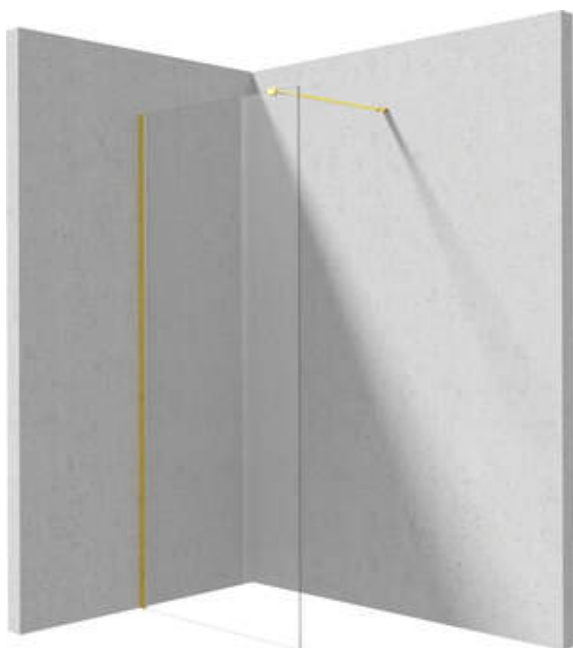

PRIZMA

Ścianka prysznicowa walk-in

Cena Netto: 893,50 zł
Cena Brutto: 1099,00 zł

deante

Kod produktu: KTJ_Z30P

EAN: 5907650881599

Kolor: złoty

Gwarancja [lata]: 2

Kabina

| | |
|--------------------------------|---------------|
| Szerokość [mm] | 1000 |
| Wysokość [mm] | 1950 |
| Grubość szkła hartowanego [mm] | 6 |
| Wykończenie szkła | transparentne |
| Powłoka Active Cover | Tak |

Wyróżniki:

- Bezpieczne i wytrzymałe szkło hartowane
- Możliwość zamontowania kabiny bez brodzika, bezpośrednio na płytkach
- Hydrofobowa powłoka Active Cover, ułatwiająca spływanie wody po szybie
- Możliwość zastosowania dedykowanego preparatu Active Cover
- Tylko najlepsze materiały, których jakość potwierdzamy badaniami w laboratorium
- Drzwi odwracalne umożliwiające montaż kabiny na prawą lub lewą stronę
- W zestawie znajdują się dwa relingi – krótki i długi
- Odporność na uderzenia oraz na chemikalia i płamienie zgodnie z normą PN-EN 14428+A1:2008, potwierdzona badaniami Instytutu Ceramiki i Materiałów Budowlanych.
- Możliwość łączenia z drugą ścianką przesuwaną i ścianką prysznicową walk-in Prizma
- Możliwość zamontowania kabiny bezpośrednio na płytkach lub na brodzikach granitowych Correo (KQR) i akrylowych Kerria Plus (KTS)
- Swobodne łączenie elementów

| Model | Size | A (mm) | B (mm) |
|-----------|-----------|-----------|--------|
| KT J X37P | 700x1950 | 660-680 | 656 |
| KT J X38P | 800x1950 | 760-780 | 756 |
| KT J X39P | 900x1950 | 860-880 | 856 |
| KT J X30P | 1000x1950 | 960-980 | 956 |
| KT J X31P | 1100x1950 | 1060-1080 | 1056 |
| KT J X32P | 1200x1950 | 1160-1180 | 1156 |