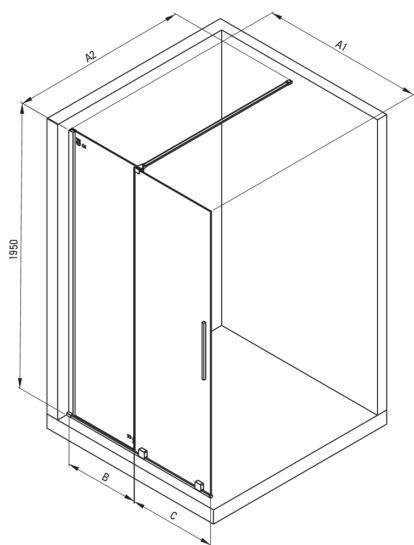

PRIZMA

Душова стіна, walk-in

 deante

Код продукту: KTJ_R39R

EAN: 5907650839286

Колір: брашоване золото

Гарантія: 2

Кабіни

Ширина [мм]	900
Висота [мм]	1950
товщина скла	6
Оздоблення скла	прозорий
Покриття Active cover	Так

Відмінна риса:

- Тільки найкращі матеріали, якість яких ми підтверджуємо дослідженнями в лабораторії
- Гідрофобне покриття Active Cover, що полегшує стікання води по склу
- Прозоре скло TOTALWHITE
- Можливість установки kabіни без піддону безпосередньо на плитку
- Безпечне і міцне загартоване скло
- Можливість використання спеціального препарату Active Cover
- Ударостійкість і стійкість до хімічних речовин і плям відповідно до стандарту PN-EN 14428 + A1: 2008, підтверджена дослідженнями Інституту кераміки і будівельних матеріалів.
- Реверсивні двері для установки kabіни на праву або ліву сторону
- Пропонуємо спеціальний засіб, безпечний для очищуваних поверхонь

Model	Size	A1 (mm)	A2 (mm)	B (mm)	C (mm)
KTJ X39R	900x1950	900	700-1200	420	470
KTJ X30R	1000x1950	1000	700-1200	460	510
KTJ X32R	1200x1950	1200	700-1200	570	620