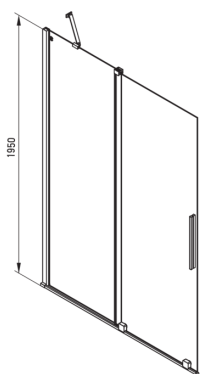

Код продукту: KTJ_R39R

EAN: 5907650839286

Колір: брашоване золото

Гарантія: 2

Model	Size	A (mm)	B (mm)	C (mm)	D (mm)
KTJ X39R	900x1950	880-900	360	475	420
KTJ X30R	1000x1950	980-1000	410	525	470
KTJ X32R	1200x1950	1180-1200	515	625	570
KTJ X34R	1400x1950	1380-1400	615	725	670

Кабіни

Ширина [мм]	900
Висота [мм]	1950
товщина скла	6
Оздоблення скла	прозорий
Покриття Active cover	Так

Відмінна риса:

- Тільки найкращі матеріали, якість яких ми підтверджуємо дослідженнями в лабораторії
- Гідрофобне покриття Active Cover, що полегшує стікання води по склу
- Прозоре скло TOTALWHITE
- Можливість установки kabіни без піддону безпосередньо на плитку
- Безпечне і міцне загартоване скло
- Можливість використання спеціального препарату Active Cover
- Ударостійкість і стійкість до хімічних речовин і плям відповідно до стандарту PN-EN 14428 + A1: 2008, підтверджена дослідженнями Інституту кераміки і будівельних матеріалів.
- Реверсивні двері для установки kabіни на праву або ліву сторону
- Пропонуємо спеціальний засіб, безпечний для очищуваних поверхонь