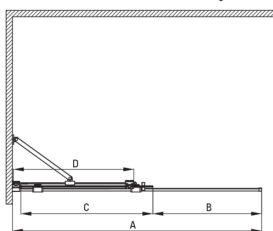

Код продукту: KTJ_R39R

EAN: 5907650839286

Колір: брашоване золото

Гарантія: 2

Model	Size	A (mm)	B (mm)	C (mm)	D (mm)
KTJ X39R	900x1950	880-900	360	475	420
KTJ X30R	1000x1950	980-1000	410	525	470
KTJ X32R	1200x1950	1180-1200	515	625	570
KTJ X34R	1400x1950	1380-1400	615	725	670

Кабіни

Ширина [мм]	900
Висота [мм]	1950
товщина скла	6
Оздоблення скла	прозорий
Покриття Active cover	Так

Відмінна риса:

- Тільки найкращі матеріали, якість яких ми підтверджуємо дослідженнями в лабораторії
- Гідрофобне покриття Active Cover, що полегшує стікання води по склу
- Прозоре скло TOTALWHITE
- Можливість установки kabіни без піддону безпосередньо на плитку
- Безпечне і міцне загартоване скло
- Можливість використання спеціального препарату Active Cover
- Ударостійкість і стійкість до хімічних речовин і плям відповідно до стандарту PN-EN 14428 + A1: 2008, підтверджена дослідженнями Інституту кераміки і будівельних матеріалів.
- Реверсивні двері для установки kabіни на праву або ліву сторону
- Пропонуємо спеціальний засіб, безпечний для очищуваних поверхонь