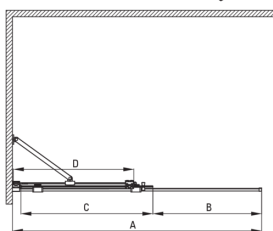

PRIZMA

Tuš stena, walk-in

koda izdelka: KTJ_R39R

EAN: 5907650839286

Barva: mat zlato

Garancija [leta]: 2

Model	Size	A (mm)	B (mm)	C (mm)	D (mm)
KTJ X39R	900x1950	880-900	360	475	420
KTJ X30R	1000x1950	980-1000	410	525	470
KTJ X32R	1200x1950	1180-1200	515	625	570
KTJ X34R	1400x1950	1380-1400	615	725	670

Kabine

širina [mm]	900
višina [mm]	1950
debelina stekla [mm]	6
steklen finiš	transparenten
premaz Active Cover	Ja

karakteristike:

- Samo najboljši materiali, katerih kakovost je potrjena z laboratorijskimi testi
- Hidrofobni premaz Active Cover, da voda lažje odteče s stekla
- Transparentno kaljeno steklo TOTAL WHITE
- Možnost vgradnje kabine brez tuš kadi, neposredno na ploščice
- Varno in trpežno kaljeno steklo
- Za površine s premazom Active Cover
- Odpornost na udarce, kemikalije in madeže v skladu s standardom PN-EN 14428+A1:2008, potrjena s testi Inštituta za keramiko in gradbene materiale.
- obračljiva vrata za montažo kabine na desno ali levo stran
- V ponudbi Deante imamo tudi varna namenska čistila