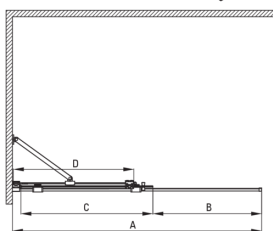

## Tuš stena, walk-in

koda izdelka: KTJ\_R39R

EAN: 5907650839286

Barva: mat zlato

Garancija [leta]: 2

Model	Size	A (mm)	B (mm)	C (mm)	D (mm)
KTJ X39R	900x1950	880-900	360	475	420
KTJ X30R	1000x1950	980-1000	410	525	470
KTJ X32R	1200x1950	1180-1200	515	625	570
KTJ X34R	1400x1950	1380-1400	615	725	670

### Kabine

širina [mm]	900
višina [mm]	1950
debelina stekla [mm]	6
steklen finiř	transparenten
premaz Active Cover	Ja