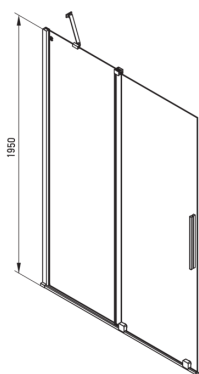

PRIZMA

Tuš stena, walk-in

koda izdelka: KTJ_R39R

EAN: 5907650839286

Barva: mat zlato

Garancija [leta]: 2

Model	Size	A (mm)	B (mm)	C (mm)	D (mm)
KTJ X39R	900x1950	880-900	360	475	420
KTJ X30R	1000x1950	980-1000	410	525	470
KTJ X32R	1200x1950	1180-1200	515	625	570
KTJ X34R	1400x1950	1380-1400	615	725	670

Kabine

širina [mm]	900
višina [mm]	1950
debelina stekla [mm]	6
steklen finiš	transparenten
premaz Active Cover	Ja

karakteristike:

- Samo najboljši materiali, katerih kakovost je potrjena z laboratorijskimi testi
- Hidrofobni premaz Active Cover, da voda lažje odteče s stekla
- Transparentno kaljeno steklo TOTAL WHITE
- Možnost vgradnje kabine brez tuš kadi, neposredno na ploščice
- Varno in trpežno kaljeno steklo
- Za površine s premazom Active Cover
- Odpornost na udarce, kemikalije in madeže v skladu s standardom PN-EN 14428+A1:2008, potrjena s testi Inštituta za keramiko in gradbene materiale.
- obračljiva vrata za montažo kabine na desno ali levo stran
- V ponudbi Deante imamo tudi varna namenska čistila