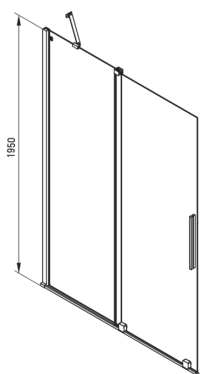

Код товара: KTJ_R39R

EAN: 5907650839286

Цвет: брашированное золото

Гарантия [лет]: 2

Model	Size	A (mm)	B (mm)	C (mm)	D (mm)
KTJ X39R	900x1950	880-900	360	475	420
KTJ X30R	1000x1950	980-1000	410	525	470
KTJ X32R	1200x1950	1180-1200	515	625	570
KTJ X34R	1400x1950	1380-1400	615	725	670

Кабины

Ширина [мм]	900
Высота [мм]	1950
толщина закаленного стекла	6
Отделка стекла	прозрачный
Покрытие Active Cover	Да

Отличительные черты:

- Только лучшие материалы, качество которых подтверждено лабораторными испытаниями
- Гидрофобное покрытие Active-Cover, которое облегчает стекание воды со стекла
- Прозрачное стекло TOTALWHITE
- Возможна установка кабины без поддона, прямо на плитку
- Безопасное и прочное закаленное стекло
- Возможность использования специального препарата Active Cover
- Стойкость к ударам, химическим веществам и окрашиванию в соответствии со стандартом PN-EN 14428+A1:2008, подтверждена испытаниями Института керамики и строительных материалов.
- Реверсивная дверь, позволяющая установить кабину с правой или левой стороны
- Специальное средство, безопасное для очищаемых поверхностей