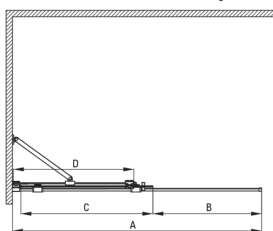

Код товара: KTJ_R39R

EAN: 5907650839286

Цвет: брашированное золото

Гарантия [лет]: 2

Model	Size	A (mm)	B (mm)	C (mm)	D (mm)
KTJ X39R	900x1950	880-900	360	475	420
KTJ X30R	1000x1950	980-1000	410	525	470
KTJ X32R	1200x1950	1180-1200	515	625	570
KTJ X34R	1400x1950	1380-1400	615	725	670

Кабины

Ширина [мм]	900
Высота [мм]	1950
толщина закаленного стекла	6
Отделка стекла	прозрачный
Покрытие Active Cover	Да

Отличительные черты:

- Только лучшие материалы, качество которых подтверждено лабораторными испытаниями
- Гидрофобное покрытие Active-Cover, которое облегчает стекание воды со стекла
- Прозрачное стекло TOTALWHITE
- Возможна установка кабины без поддона, прямо на плитку
- Безопасное и прочное закаленное стекло
- Возможность использования специального препарата Active Cover
- Стойкость к ударам, химическим веществам и окрашиванию в соответствии со стандартом PN-EN 14428+A1:2008, подтверждена испытаниями Института керамики и строительных материалов.
- Реверсивная дверь, позволяющая установить кабину с правой или левой стороны
- Специальное средство, безопасное для очищаемых поверхностей