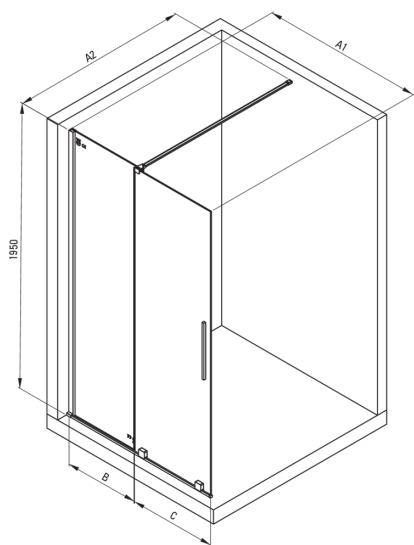

## Perete de duș, paravan

Codul produsului: KTJ\_R39R

EAN: 5907650839286

Culoarea: aur periat

Garanție [ani]: 2

Model	Size	A1 (mm)	A2 (mm)	B (mm)	C (mm)
KTJ X39R	900x1950	900	700-1200	420	470
KTJ X30R	1000x1950	1000	700-1200	460	510
KTJ X32R	1200x1950	1200	700-1200	570	620

### Cabine

Lățime [mm]	900
Înălțime [mm]	1950
Grosime sticlă [mm]	6
Finisaj sticlă	transparent
Active cover	Da