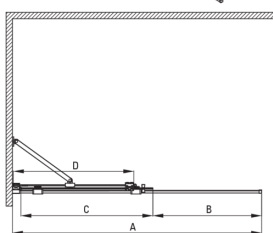

PRIZMA

Perete de duș, paravan

Codul produsului: KTJ_R39R

EAN: 5907650839286

Culoarea: aur periat

Garanție [ani]: 2

Model	Size	A (mm)	B (mm)	C (mm)	D (mm)
KTJ X39R	900x1950	880-900	360	475	420
KTJ X30R	1000x1950	980-1000	410	525	470
KTJ X32R	1200x1950	1180-1200	515	625	570
KTJ X34R	1400x1950	1380-1400	615	725	670

Cabine

Lățime [mm]	900
Înălțime [mm]	1950
Grosime sticlă [mm]	6
Finisaj sticlă	transparent
Active cover	Da

Caracteristici:

- Doar cele mai bune materiale, a căror calitate a fost certificată prin teste de laborator
- Înveliș hidrofob Active-Cover care ajută apa să se prelingă pe sticlă
- Sticlă transparentă tip Total White
- Posibilitate de instalare a cabinei fără cădiță de duș, direct pe gresie
- Sticlă securizată sigură și rezistentă
- Special pentru suprafețe Active Cover
- Rezistență la impact, substanțe chimice și pete conform standardului PN-EN 14428+A1:2008, certificată prin teste făcute de Institutul de Materiale de Construcții și Ceramică
- Ușă reversibilă care permite instalarea cabinei pe partea dreaptă sau pe partea stângă
- Agent de curățare special, sigur pentru suprafețele curățate