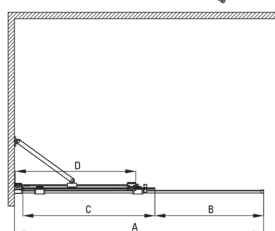

PRIZMA

Ścianka prysznicowa walk-in

Cena Netto: 1300,00 zł
Cena Brutto: 1599,00 zł

Kod produktu: KTJ_R39R
EAN: 5907650839286
Kolor: złoto szczotkowane
Gwarancja [lata]: 2

Model	Size	A (mm)	B (mm)	C (mm)	D (mm)
KTJ X39R	900x1950	880-900	360	475	420
KTJ X30R	1000x1950	980-1000	410	525	470
KTJ X32R	1200x1950	1180-1200	515	625	570
KTJ X34R	1400x1950	1380-1400	615	725	670

Kabina

Szerokość [mm]	900
Wysokość [mm]	1950
Grubość szkła hartowanego [mm]	6
Wykończenie szkła	transparentne
Powłoka Active Cover	Tak

Wyróżniki:

- Tylko najlepsze materiały, których jakość potwierdzamy badaniami w laboratorium
- Hydrofobowa powłoka Active Cover, ułatwiająca spływanie wody po szybie
- Szkło transparentne TOTALWHITE
- Możliwość zamontowania kabiny bez brodzika, bezpośrednio na płytkach
- Bezpieczne i wytrzymałe szkło hartowane
- Możliwość zastosowania dedykowanego preparatu Active Cover
- Odporność na uderzenia oraz na chemikalia i płomienie zgodnie z normą PN-EN 14428+A1:2008, potwierdzona badaniami Instytutu Ceramiki i Materiałów Budowlanych.
- Drzwi odwracalne umożliwiające montaż kabiny na prawą lub lewą stronę
- Możliwość łączenia z drugą ścianką przesuwaną i ścianką prysznicową walk-in Prizma
- W ofercie dedykowany środek bezpieczny dla czyszczonych powierzchni
- Możliwość zamontowania kabiny bezpośrednio na płytkach lub na brodzikach granitowych Correo (KQR) i akrylowych Kerria Plus (KTS)
- W zestawie znajdują się dwa relingi – krótki i długi
- Swobodne łączenie kabin
- Powłoka nanoszona metodą PVD