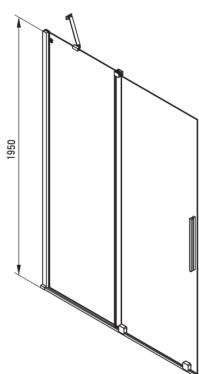

PRIZMA

Ścianka prysznicowa walk-in

Cena Netto: 1300,00 zł
Cena Brutto: 1599,00 zł

Kod produktu: KTJ_R39R
EAN: 5907650839286
Kolor: złoto szczotkowane
Gwarancja [lata]: 2

Model	Size	A (mm)	B (mm)	C (mm)	D (mm)
KTJ X39R	900x1950	880-900	360	475	420
KTJ X30R	1000x1950	980-1000	410	525	470
KTJ X32R	1200x1950	1180-1200	515	625	570
KTJ X34R	1400x1950	1380-1400	615	725	670

Kabina

Szerokość [mm]	900
Wysokość [mm]	1950
Grubość szkła hartowanego [mm]	6
Wykończenie szkła	transparentne
Powłoka Active Cover	Tak

Wyróżniki:

- Tylko najlepsze materiały, których jakość potwierdzamy badaniami w laboratorium
- Hydrofobowa powłoka Active Cover, ułatwiająca spływanie wody po szybie
- Szkło transparentne TOTALWHITE
- Możliwość zamontowania kabiny bez brodzika, bezpośrednio na płytkach
- Bezpieczne i wytrzymałe szkło hartowane
- Możliwość zastosowania dedykowanego preparatu Active Cover
- Odporność na uderzenia oraz na chemikalia i płomienie zgodnie z normą PN-EN 14428+A1:2008, potwierdzona badaniami Instytutu Ceramiki i Materiałów Budowlanych.
- Drzwi odwracalne umożliwiające montaż kabiny na prawą lub lewą stronę
- Możliwość łączenia z drugą ścianką przesuwaną i ścianką prysznicową walk-in Prizma
- W ofercie dedykowany środek bezpieczny dla czyszczonych powierzchni
- Możliwość zamontowania kabiny bezpośrednio na płytkach lub na brodzikach granitowych Correo (KQR) i akrylowych Kerria Plus (KTS)
- W zestawie znajdują się dwa relingi – krótki i długi
- Swobodne łączenie kabin
- Powłoka nanoszona metodą PVD