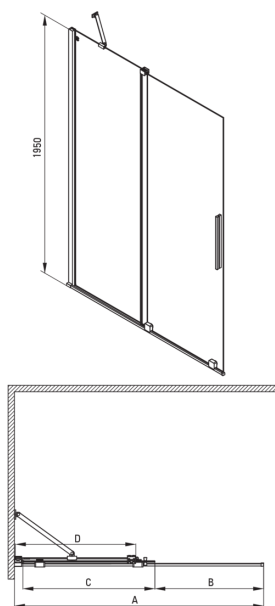

PRIZMA

Parete doccia, a scomparsa

Codice prodotto: KTJ_R39R

EAN: 5907650839286

Colore: oro spazzolato

Garanzia [anni]: 2

Cabine

Larghezza [mm]	900
Altezza [mm]	1950
Spessore del vetro [mm]	6
Finitura in vetro	trasparente
Rivestimento attivo	Sì

Caratteristiche:

- Solo i migliori materiali, la cui qualità è stata confermata da test di laboratorio
- Rivestimento idrofobico Active-Cover che facilita il deflusso dell'acqua dal vetro
- Possibilità di installare la cabina senza piatto doccia, direttamente sulle piastrelle
- Vetro temperato sicuro e resistente
- Dedicato alle superfici Active Cover
- Resistenza agli urti, agli agenti chimici e alle macchie in conformità alla norma PN-EN 14428+A1:2008, confermata dai test dell'Istituto della Ceramica e dei Materiali da Costruzione
- Porta reversibile che permette di montare la cabina a destra o a sinistra
- Detergente dedicato, sicuro per le superfici pulite

Model	Size	A (mm)	B (mm)	C (mm)	D (mm)
KTJ X39R	900x1950	880-900	360	475	420
KTJ X30R	1000x1950	980-1000	410	525	470
KTJ X32R	1200x1950	1180-1200	515	625	570
KTJ X34R	1400x1950	1380-1400	615	725	670