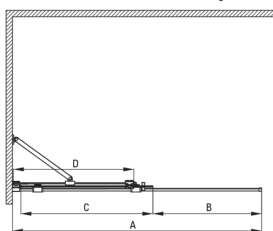

Cikkszám: KTJ_R39R
EAN: 5907650839286
Szín: szálciszított arany
Garancia [év]: 2

Kabinok

Szélesség [mm]	900
Magasság [mm]	1950
Az edzett üveg vastagsága [mm]	6
Üveg kivitelezése	átlátszó
Aktív bevonat	Igen

Model	Size	A (mm)	B (mm)	C (mm)	D (mm)
KTJ X39R	900x1950	880-900	360	475	420
KTJ X30R	1000x1950	980-1000	410	525	470
KTJ X32R	1200x1950	1180-1200	515	625	570
KTJ X34R	1400x1950	1380-1400	615	725	670