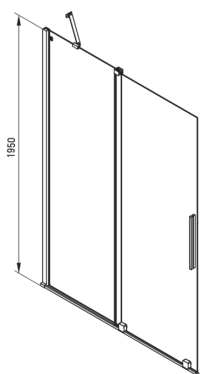

Cikkszám: KTJ_R39R
EAN: 5907650839286
Szín: szálciszított arany
Garancia [év]: 2

Kabinok

Szélesség [mm]	900
Magasság [mm]	1950
Az edzett üveg vastagsága [mm]	6
Üveg kivitelezése	átlátszó
Aktív bevonat	Igen

Kiemelések:

- Csak a legjobb alapanyagokból, amelyek minőségét laboratóriumi vizsgálatok igazolták
- Hidrofób Active-Cover bevonat, amely megkönnyíti a víz lefolyását az üvegről
- TOTALWHITE átlátszó üveg
- Lehetőség a kabin zuhanytálca nélküli felszerelésére, közvetlenül a csempére
- Biztonságos és tartós edzett üveg
- Az Active Cover felületekhez ajánlott
- Ütés-, vegyszer- és foltosodás a PN-EN 14428 + A1: 2008 szabvány szerint, a Kerámia- és Építőanyag-intézet tesztjei igazolják.
- Megfordítható ajtó, amely jobb vagy bal oldalra szerelhető
- Dedikált tisztítószer, a felületek biztonságos tisztítására

Model	Size	A (mm)	B (mm)	C (mm)	D (mm)
KTJ X39R	900x1950	880-900	360	475	420
KTJ X30R	1000x1950	980-1000	410	525	470
KTJ X32R	1200x1950	1180-1200	515	625	570
KTJ X34R	1400x1950	1380-1400	615	725	670