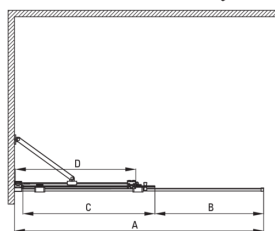

PRIZMA

Paroi de douche, walk-in

Code produit: KTJ_R39R

EAN: 5907650839286

Couleur: or brossé

Garantie [années]: 2

| Model | Size | A (mm) | B (mm) | C (mm) | D (mm) |
|----------|-----------|-----------|--------|--------|--------|
| KTJ X39R | 900x1950 | 880-900 | 360 | 475 | 420 |
| KTJ X30R | 1000x1950 | 980-1000 | 410 | 525 | 470 |
| KTJ X32R | 1200x1950 | 1180-1200 | 515 | 625 | 570 |
| KTJ X34R | 1400x1950 | 1380-1400 | 615 | 725 | 670 |

Cabines

| | |
|-------------------------|-------------|
| Largeur [mm] | 900 |
| Hauteur [mm] | 1950 |
| Épaisseur du verre [mm] | 6 |
| Finition verre | transparent |
| Couverture active | Oui |

Caractéristiques: