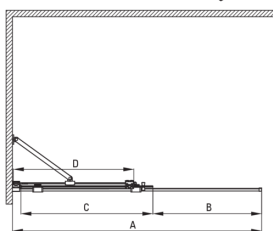

PRIZMA

Paroi de douche, walk-in

Code produit: KTJ_R39R

EAN: 5907650839286

Couleur: or brossé

Garantie [années]: 2

Cabines

Largeur [mm]	900
Hauteur [mm]	1950
Épaisseur du verre [mm]	6
Finition verre	transparent
Couverture active	Oui

Model	Size	A (mm)	B (mm)	C (mm)	D (mm)
KTJ X39R	900x1950	880-900	360	475	420
KTJ X30R	1000x1950	980-1000	410	525	470
KTJ X32R	1200x1950	1180-1200	515	625	570
KTJ X34R	1400x1950	1380-1400	615	725	670