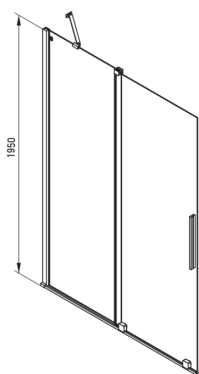

PRIZMA

Paroi de douche, walk-in

Code produit: KTJ_R39R

EAN: 5907650839286

Couleur: or brossé

Garantie [années]: 2

Cabines

Largeur [mm]	900
Hauteur [mm]	1950
Épaisseur du verre [mm]	6
Finition verre	transparent
Couverture active	Oui

Caractéristiques:

- Seuls les meilleurs matériaux, dont la qualité a été confirmée par des tests en laboratoire
- Revêtement hydrophobe Active-Cover qui facilite l'écoulement de l'eau sur le verre
- Verre transparent TOTALWHITE
- Possibilité d'installer la cabine sans receveur de douche, directement sur le carrelage
- Verre trempé sûr et durable
- Dédié aux surfaces Active Cover
- Résistance aux chocs, aux produits chimiques et aux taches conformément à la norme PN-EN 14428+A1:2008, confirmée par des tests de l'Institut de la céramique et des matériaux de construction
- Porte réversible qui permet de monter la cabine à droite ou à gauche
- Agent de nettoyage dédié, sans danger pour les surfaces nettoyées

Model	Size	A (mm)	B (mm)	C (mm)	D (mm)
KTJ X39R	900x1950	880-900	360	475	420
KTJ X30R	1000x1950	980-1000	410	525	470
KTJ X32R	1200x1950	1180-1200	515	625	570
KTJ X34R	1400x1950	1380-1400	615	725	670