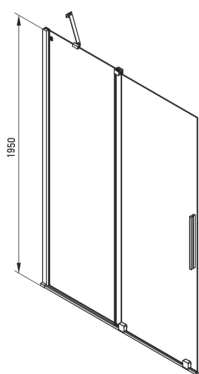

PRIZMA

Paroi de douche, walk-in

Code produit: KTJ_R39R

EAN: 5907650839286

Couleur: or brossé

Garantie [années]: 2

| Model | Size | A (mm) | B (mm) | C (mm) | D (mm) |
|----------|-----------|-----------|--------|--------|--------|
| KTJ X39R | 900x1950 | 880-900 | 360 | 475 | 420 |
| KTJ X30R | 1000x1950 | 980-1000 | 410 | 525 | 470 |
| KTJ X32R | 1200x1950 | 1180-1200 | 515 | 625 | 570 |
| KTJ X34R | 1400x1950 | 1380-1400 | 615 | 725 | 670 |

Cabines

| | |
|-------------------------|-------------|
| Largeur [mm] | 900 |
| Hauteur [mm] | 1950 |
| Épaisseur du verre [mm] | 6 |
| Finition verre | transparent |
| Couverture active | Oui |

Caractéristiques:

- Seuls les meilleurs matériaux, dont la qualité a été confirmée par des tests en laboratoire
- Revêtement hydrophobe Active-Cover qui facilite l'écoulement de l'eau sur le verre
- Verre transparent TOTALWHITE
- Possibilité d'installer la cabine sans receveur de douche, directement sur le carrelage
- Verre trempé sûr et durable
- Dédié aux surfaces Active Cover
- Résistance aux chocs, aux produits chimiques et aux taches conformément à la norme PN-EN 14428+A1:2008, confirmée par des tests de l'Institut de la céramique et des matériaux de construction
- Porte réversible qui permet de monter la cabine à droite ou à gauche
- Agent de nettoyage dédié, sans danger pour les surfaces nettoyées