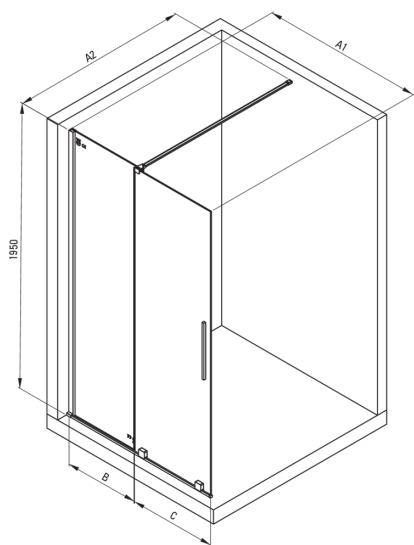

## Muro de ducha, entrar

Código de producto: KTJ\_R39R

EAN: 5907650839286

Color: oro cepillado

Garantía [años]: 2

Model	Size	A1 (mm)	A2 (mm)	B (mm)	C (mm)
KTJ X39R	900x1950	900	700-1200	420	470
KTJ X30R	1000x1950	1000	700-1200	460	510
KTJ X32R	1200x1950	1200	700-1200	570	620

### Cabañas

Ancho [mm]	900
Altura [mm]	1950
Grosor de vidrio [mm]	6
Acabado de vidrio	transparente
Tapa activa	Sí