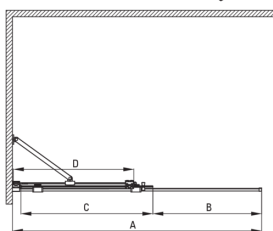

PRIZMA

Muro de ducha, entrar

Código de producto: KTJ_R39R

EAN: 5907650839286

Color: oro cepillado

Garantía [años]: 2

Cabañas

Ancho [mm]	900
Altura [mm]	1950
Grosor de vidrio [mm]	6
Acabado de vidrio	transparente
Tapa activa	Sí

Características:

- Solo los mejores materiales cuya calidad es confirmada por la investigación en el laboratorio
- Cubierta activa recubrimiento hidrofóbico que facilita el flujo de agua por el vaso
- Vidrio transparente TOTALWHITE
- Es posible instalar una cabina sin una bandeja de ducha, directamente en los mosaicos.
- Vidrio templado seguro y duradero
- Posibilidad de usar una cubierta activa dedicada
- Resistencia al impacto, así como a los productos químicos y las manchas de acuerdo con PN-EN 14428+A1: 2008, confirmado por el Instituto de Cerámica y Materiales de construcción.
- Puertas reversibles que permiten la instalación de la cabina a la derecha o izquierda
- Una medida dedicada en la oferta es una caja fuerte dedicada para superficies limpias

Model	Size	A (mm)	B (mm)	C (mm)	D (mm)
KTJ X39R	900x1950	880-900	360	475	420
KTJ X30R	1000x1950	980-1000	410	525	470
KTJ X32R	1200x1950	1180-1200	515	625	570
KTJ X34R	1400x1950	1380-1400	615	725	670