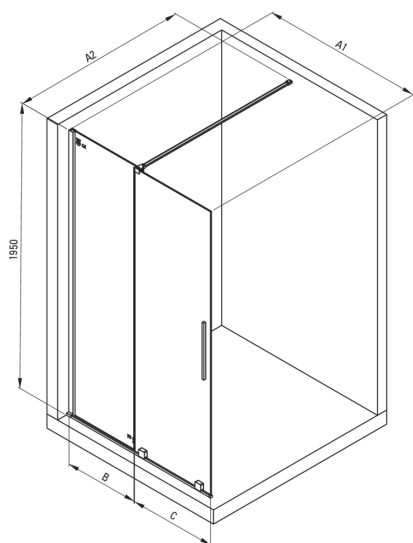

## Duschwand, Walk-In

Artikel-Nr.: KTJ\_R39R  
 EAN: 5907650839286  
 Farbe: gebürstetes Gold  
 Garantie [Jahre]: 2

Model	Size	A1 (mm)	A2 (mm)	B (mm)	C (mm)
KTJ X39R	900x1950	900	700-1200	420	470
KTJ X30R	1000x1950	1000	700-1200	460	510
KTJ X32R	1200x1950	1200	700-1200	570	620

### Kabinen

Breite [mm]	900
Höhe	1950
Gehärtetes Glas - Dicke [mm]	6
Glasausführung	transparent
Active Cover Beschichtung	Ja