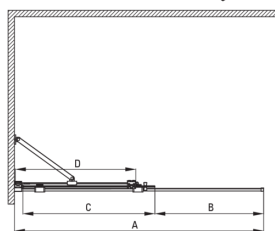

PRIZMA Duschwand, Walk-In

Artikel-Nr.: KTJ_R39R
 EAN: 5907650839286
 Farbe: gebürstetes Gold
 Garantie [Jahre]: 2

Kabinen

Breite [mm]	900
Höhe	1950
Gehärtetes Glas - Dicke [mm]	6
Glasausführung	transparent
Active Cover Beschichtung	Ja

Model	Size	A (mm)	B (mm)	C (mm)	D (mm)
KTJ X39R	900x1950	880-900	360	475	420
KTJ X30R	1000x1950	980-1000	410	525	470
KTJ X32R	1200x1950	1180-1200	515	625	570
KTJ X34R	1400x1950	1380-1400	615	725	670