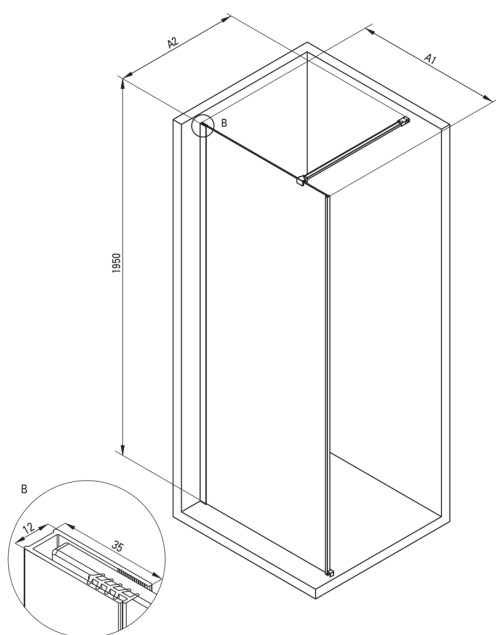

PRIZMA

Душова стіна, walk-in

 deante

Код продукту: KTJ_R39P

EAN: 5907650839323

Колір: брашоване золото

Гарантія: 2

Кабіни

Ширина [мм]	900
Висота [мм]	1950
товщина скла	6
Оздоблення скла	прозорий
Покриття Active cover	Так

Відмінна риса:

- Тільки найкращі матеріали, якість яких ми підтверджуємо дослідженнями в лабораторії
- Гідрофобне покриття Active Cover, що полегшує стікання води по склу
- Прозоре скло TOTALWHITE
- Можливість установки kabіни без піддону безпосередньо на плитку
- Безпечне і міцне загартоване скло
- Можливість використання спеціального препарату Active Cover
- Ударостійкість і стійкість до хімічних речовин і плям відповідно до стандарту PN-EN 14428 + A1: 2008, підтверджена дослідженнями Інституту кераміки і будівельних матеріалів.
- Реверсивні двері для установки kabіни на праву або ліву сторону
- Пропонуємо спеціальний засіб, безпечний для очищуваних поверхонь

Model	Size	A1 (mm)	A2 (mm)
KT J X38P	800 x1950	760-780	700-1200
KT J X39P	900 x1950	860-880	700-1200