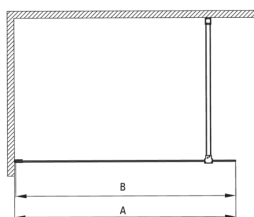

Ширина [мм]	900
Висота [мм]	1950
товщина скла	6
Оздоблення скла	прозорий
Покриття Active cover	Так

Відмінна риса:

- Тільки найкращі матеріали, якість яких ми підтверджуємо дослідженнями в лабораторії
- Гідрофобне покриття Active Cover, що полегшує стікання води по склу
- Прозоре скло TOTALWHITE
- Можливість установки kabіни без піддону безпосередньо на плитку
- Безпечне і міцне загартоване скло
- Можливість використання спеціального препарату Active Cover
- Ударостійкість і стійкість до хімічних речовин і плям відповідно до стандарту PN-EN 14428 + A1: 2008, підтверджена дослідженнями Інституту кераміки і будівельних матеріалів.
- Реверсивні двері для установки kabіни на праву або ліву сторону
- Пропонуємо спеціальний засіб, безпечний для очищуваних поверхонь

Model	Size	A (mm)	B (mm)
KTJ_X38P	800x1950	760-780	756
KTJ_X39P	900x1950	860-880	856
KTJ_X30P	1000x1950	960-980	956
KTJ_X31P	1100x1950	1060-1080	1056
KTJ_X32P	1200x1950	1160-1180	1156