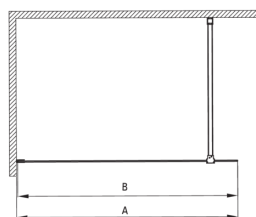

karakteristike:

- Samo najboljši materiali, katerih kakovost je potrjena z laboratorijskimi testi
- Hidrofobni premaz Active Cover, da voda lažje odteče s stekla
- Transparentno kaljeno steklo TOTAL WHITE
- Možnost vgradnje kabine brez tuř kadi, neposredno na ploščice
- Varno in trpežno kaljeno steklo
- Za površine s premazom Active Cover
- Odpornost na udarce, kemikalije in madeže v skladu s standardom PN-EN 14428+A1:2008, potrjena s testi Inřtituta za keramiko in gradbene materiale.
- obračljiva vrata za montažo kabine na desno ali levo stran
- V ponudbi Deante imamo tudi varna namenska čistila

Model	Size	A (mm)	B (mm)
KT J X38P	800x1950	760-780	756
KT J X39P	900x1950	860-880	856
KT J X30P	1000x1950	960-980	956
KT J X31P	1100x1950	1060-1080	1056
KT J X32P	1200x1950	1160-1180	1156