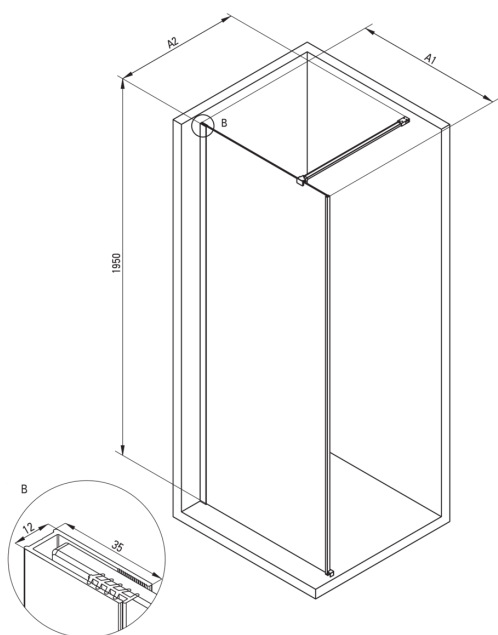

PRIZMA

Tuš stena, walk-in

koda izdelka: KTJ_R39P

EAN: 5907650839323

Barva: mat zlato

Garancija [leta]: 2

Kabine

širina [mm]	900
višina [mm]	1950
debelina stekla [mm]	6
steklen finiš	transparenten
premaz Active Cover	Ja

karakteristike:

- Samo najboljši materiali, katerih kakovost je potrjena z laboratorijskimi testi
- Hidrofobni premaz Active Cover, da voda lažje odteče s stekla
- Transparentno kaljeno steklo TOTAL WHITE
- Možnost vgradnje kabine brez tuš kadi, neposredno na ploščice
- Varno in trpežno kaljeno steklo
- Za površine s premazom Active Cover
- Odpornost na udarce, kemikalije in madeže v skladu s standardom PN-EN 14428+A1:2008, potrjena s testi Inštituta za keramiko in gradbene materiale.
- obračljiva vrata za montažo kabine na desno ali levo stran
- V ponudbi Deante imamo tudi varna namenska čistila

Model	Size	A1 (mm)	A2 (mm)
KT J X38P	800 x 1950	760-780	700-1200
KT J X39P	900 x 1950	860-880	700-1200