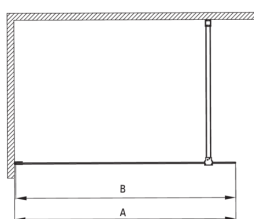

Код товара: KTJ\_R39P

EAN: 5907650839323

Цвет: брашированное золото

Гарантия [лет]: 2

Model	Size	A (mm)	B (mm)
KT J X38P	800x1950	760-780	756
KT J X39P	900x1950	860-880	856
KT J X30P	1000x1950	960-980	956
KT J X31P	1100x1950	1060-1080	1056
KT J X32P	1200x1950	1160-1180	1156

**Кабины**

Ширина [мм]	900
Высота [мм]	1950
толщина закаленного стекла	6
Отделка стекла	прозрачный
Покрытие Active Cover	Да

**Отличительные черты:**

- Только лучшие материалы, качество которых подтверждено лабораторными испытаниями
- Гидрофобное покрытие Active-Cover, которое облегчает стекание воды со стекла
- Прозрачное стекло TOTALWHITE
- Возможна установка кабины без поддона, прямо на плитку
- Безопасное и прочное закаленное стекло
- Возможность использования специального препарата Active Cover
- Стойкость к ударам, химическим веществам и окрашиванию в соответствии со стандартом PN-EN 14428+A1:2008, подтверждена испытаниями Института керамики и строительных материалов.
- Реверсивная дверь, позволяющая установить кабину с правой или левой стороны
- Специальное средство, безопасное для очищаемых поверхностей