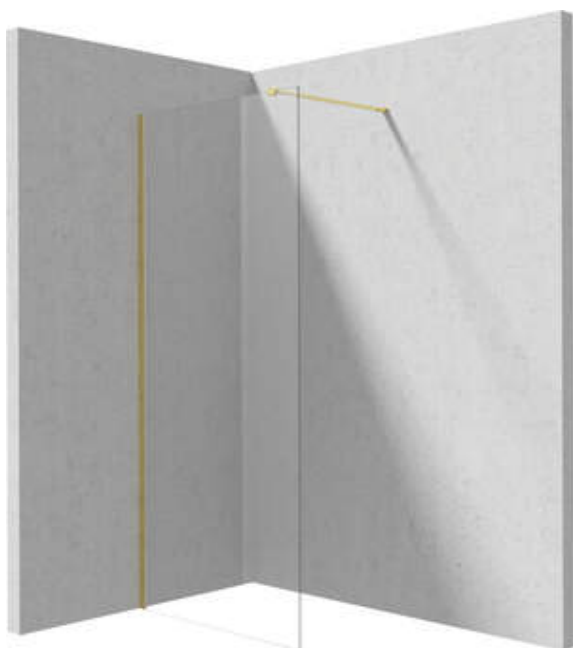

PRIZMA

Perete de duș, paravan

Codul produsului: KTJ_R39P

EAN: 5907650839323

Culoarea: aur periat

Garanție [ani]: 2

Model	Size	A (mm)	B (mm)
KT J X38P	800x1950	760-780	756
KT J X39P	900x1950	860-880	856
KT J X30P	1000x1950	960-980	956
KT J X31P	1100x1950	1060-1080	1056
KT J X32P	1200x1950	1160-1180	1156

Cabine

Lățime [mm]	900
Înălțime [mm]	1950
Grosime sticlă [mm]	6
Finisaj sticlă	transparent
Active cover	Da

Caracteristici:

- Doar cele mai bune materiale, a căror calitate a fost certificată prin teste de laborator
- Înveliș hidrofob Active-Cover care ajută apa să se prelingă pe sticlă
- Sticlă transparentă tip Total White
- Posibilitate de instalare a cabinei fără cădiță de duș, direct pe gresie
- Sticlă securizată sigură și rezistentă
- Special pentru suprafețe Active Cover
- Rezistență la impact, substanțe chimice și pete conform standardului PN-EN 14428+A1:2008, certificată prin teste făcute de Institutul de Materiale de Construcții și Ceramică
- Ușă reversibilă care permite instalarea cabinei pe partea dreaptă sau pe partea stângă
- Agent de curățare special, sigur pentru suprafețele curățate