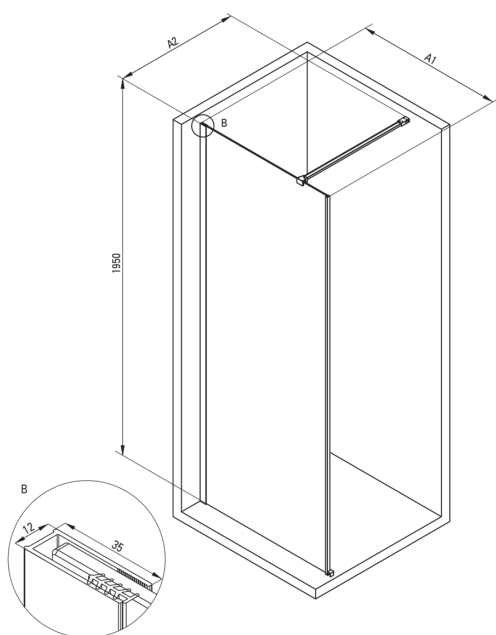

## Perete de duș, paravan

Codul produsului: KTJ\_R39P

EAN: 5907650839323

Culoarea: aur periat

Garanție [ani]: 2

### Cabine

Lățime [mm]	900
Înălțime [mm]	1950
Grosime sticlă [mm]	6
Finisaj sticlă	transparent
Active cover	Da

### Caracteristici:

- Doar cele mai bune materiale, a căror calitate a fost certificată prin teste de laborator
- Înveliș hidrofob Active-Cover care ajută apa să se prelingă pe sticlă
- Sticlă transparentă tip Total White
- Posibilitate de instalare a cabinei fără cădiță de duș, direct pe gresie
- Sticlă securizată sigură și rezistentă
- Special pentru suprafețe Active Cover
- Rezistență la impact, substanțe chimice și pete conform standardului PN-EN 14428+A1:2008, certificată prin teste făcute de Institutul de Materiale de Construcții și Ceramică
- Ușă reversibilă care permite instalarea cabinei pe partea dreaptă sau pe partea stângă
- Agent de curățare special, sigur pentru suprafețele curățate

Model	Size	A1 (mm)	A2 (mm)
KT J X38P	800 x1950	760-780	700-1200
KT J X39P	900 x1950	860-880	700-1200