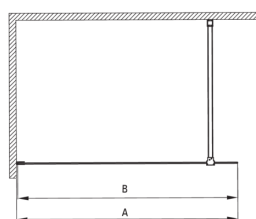

PRIZMA

Perete de duș, paravan

Codul produsului: KTJ_R39P

EAN: 5907650839323

Culoarea: aur periat

Garanție [ani]: 2

Model	Size	A (mm)	B (mm)
KT J X38P	800x1950	760-780	756
KT J X39P	900x1950	860-880	856
KT J X30P	1000x1950	960-980	956
KT J X31P	1100x1950	1060-1080	1056
KT J X32P	1200x1950	1160-1180	1156

Cabine

Lățime [mm]	900
Înălțime [mm]	1950
Grosime sticlă [mm]	6
Finisaj sticlă	transparent
Active cover	Da

Caracteristici:

- Doar cele mai bune materiale, a căror calitate a fost certificată prin teste de laborator
- Înveliș hidrofob Active-Cover care ajută apa să se prelingă pe sticlă
- Sticlă transparentă tip Total White
- Posibilitate de instalare a cabinei fără cădiță de duș, direct pe gresie
- Sticlă securizată sigură și rezistentă
- Special pentru suprafețe Active Cover
- Rezistență la impact, substanțe chimice și pete conform standardului PN-EN 14428+A1:2008, certificată prin teste făcute de Institutul de Materiale de Construcții și Ceramică
- Ușă reversibilă care permite instalarea cabinei pe partea dreaptă sau pe partea stângă
- Agent de curățare special, sigur pentru suprafețele curățate