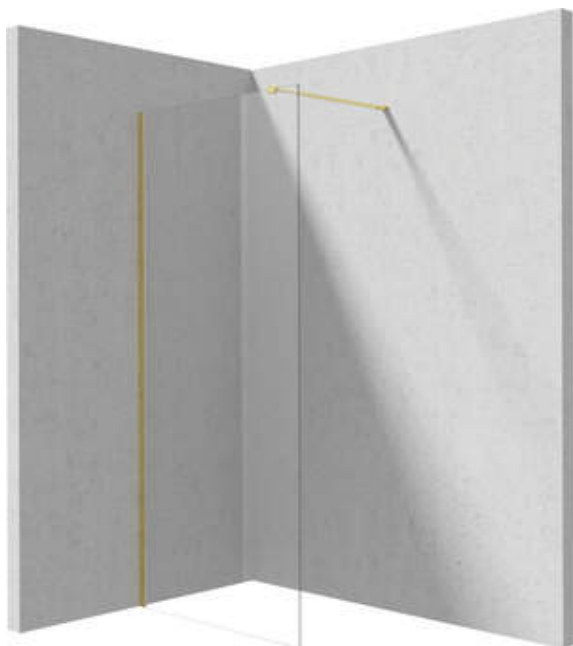

## Perete de duș, paravan

Codul produsului: KTJ\_R39P

EAN: 5907650839323

Culoarea: aur periat

Garanție [ani]: 2

### Cabine

Lățime [mm]	900
Înălțime [mm]	1950
Grosime sticlă [mm]	6
Finisaj sticlă	transparent
Active cover	Da

### Caracteristici:

- Doar cele mai bune materiale, a căror calitate a fost certificată prin teste de laborator
- Înveliș hidrofob Active-Cover care ajută apa să se prelingă pe sticlă
- Sticlă transparentă tip Total White
- Posibilitate de instalare a cabinei fără cădiță de duș, direct pe gresie
- Sticlă securizată sigură și rezistentă
- Special pentru suprafețe Active Cover
- Rezistență la impact, substanțe chimice și pete conform standardului PN-EN 14428+A1:2008, certificată prin teste făcute de Institutul de Materiale de Construcții și Ceramică
- Ușă reversibilă care permite instalarea cabinei pe partea dreaptă sau pe partea stângă
- Agent de curățare special, sigur pentru suprafețele curățate

Model	Size	A1 (mm)	A2 (mm)
KT J X38P	800 x1950	760-780	700-1200
KT J X39P	900 x1950	860-880	700-1200