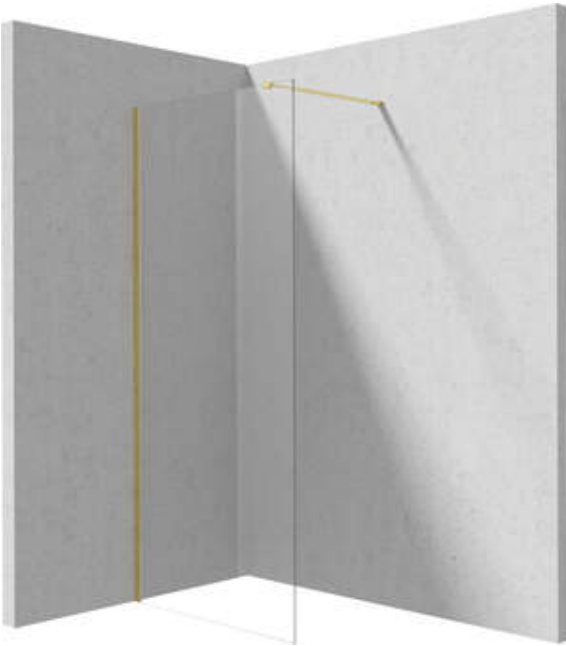

PRIZMA

Ścianka prysznicowa walk-in

Cena Netto: **812,20 zł**
Cena Brutto: **999,00 zł**

Kod produktu: KTJ_R39P
EAN: 5907650839323
Kolor: złoto szczotkowane
Gwarancja [lata]: 2

Kabina

Szerokość [mm]	900
Wysokość [mm]	1950
Grubość szkła hartowanego [mm]	6
Wykończenie szkła	transparentne
Powłoka Active Cover	Tak

Wyróżniki:

- Tylko najlepsze materiały, których jakość potwierdzamy badaniami w laboratorium
- Hydrofobowa powłoka Active Cover, ułatwiająca spływanie wody po szybie
- Szkło transparentne TOTALWHITE
- Możliwość zamontowania kabiny bez brodzika, bezpośrednio na płytkach
- Bezpieczne i wytrzymałe szkło hartowane
- Możliwość zastosowania dedykowanego preparatu Active Cover
- Odporność na uderzenia oraz na chemikalia i płamienie zgodnie z normą PN-EN 14428+A1:2008, potwierdzona badaniami Instytutu Ceramiki i Materiałów Budowlanych.
- Drzwi odwracalne umożliwiające montaż kabiny na prawą lub lewą stronę
- W ofercie dedykowany środek bezpieczny dla czyszczonych powierzchni
- Swobodne łączenie kabin
- Powłoka nanoszona metodą PVD

Model	Size	A (mm)	B (mm)
KT J X38P	800x1950	760-780	756
KT J X39P	900x1950	860-880	856
KT J X30P	1000x1950	960-980	956
KT J X31P	1100x1950	1060-1080	1056
KT J X32P	1200x1950	1160-1180	1156