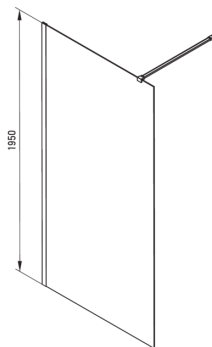

PRIZMA

Ścianka prysznicowa walk-in

Cena Netto: **812,20 zł**
Cena Brutto: **999,00 zł**

Kod produktu: KTJ_R39P
EAN: 5907650839323
Kolor: złoto szczotkowane
Gwarancja [lata]: 2

Kabina

Szerokość [mm]	900
Wysokość [mm]	1950
Grubość szkła hartowanego [mm]	6
Wykończenie szkła	transparentne
Powłoka Active Cover	Tak

Model	Size	A (mm)	B (mm)
KT J X38P	800x1950	760-780	756
KT J X39P	900x1950	860-880	856
KT J X30P	1000x1950	960-980	956
KT J X31P	1100x1950	1060-1080	1056
KT J X32P	1200x1950	1160-1180	1156