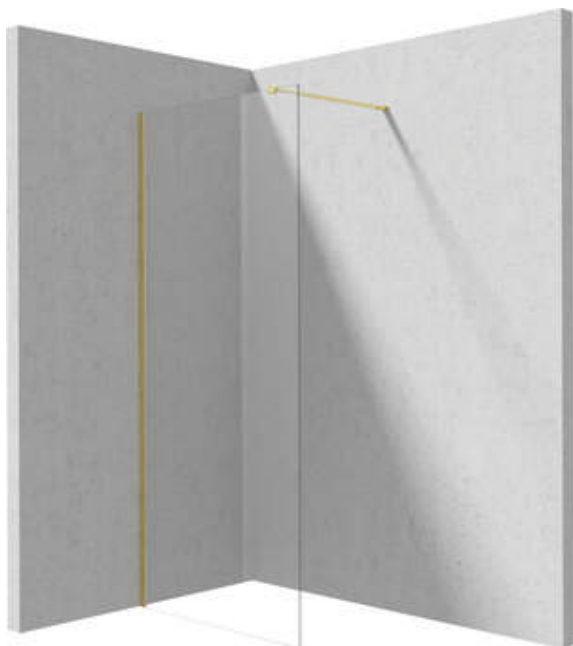

## Parete doccia, a scomparsa

Codice prodotto: KTJ\_R39P

EAN: 5907650839323

Colore: oro spazzolato

Garanzia [anni]: 2

### Cabine

Larghezza [mm]	900
Altezza [mm]	1950
Spessore del vetro [mm]	6
Finitura in vetro	trasparente
Rivestimento attivo	Sì

### Caratteristiche:

- Solo i migliori materiali, la cui qualità è stata confermata da test di laboratorio
- Rivestimento idrofobico Active-Cover che facilita il deflusso dell'acqua dal vetro
- Possibilità di installare la cabina senza piatto doccia, direttamente sulle piastrelle
- Vetro temperato sicuro e resistente
- Dedicato alle superfici Active Cover
- Resistenza agli urti, agli agenti chimici e alle macchie in conformità alla norma PN-EN 14428+A1:2008, confermata dai test dell'Istituto della Ceramica e dei Materiali da Costruzione
- Porta reversibile che permette di montare la cabina a destra o a sinistra
- Detergente dedicato, sicuro per le superfici pulite

Model	Size	A (mm)	B (mm)
KT J X38P	800x1950	760-780	756
KT J X39P	900x1950	860-880	856
KT J X30P	1000x1950	960-980	956
KT J X31P	1100x1950	1060-1080	1056
KT J X32P	1200x1950	1160-1180	1156