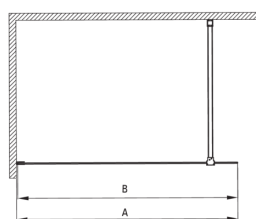

### Cabine

Larghezza [mm]	900
Altezza [mm]	1950
Spessore del vetro [mm]	6
Finitura in vetro	trasparente
Rivestimento attivo	Sì

Model	Size	A (mm)	B (mm)
KT J X38P	800x1950	760-780	756
KT J X39P	900x1950	860-880	856
KT J X30P	1000x1950	960-980	956
KT J X31P	1100x1950	1060-1080	1056
KT J X32P	1200x1950	1160-1180	1156