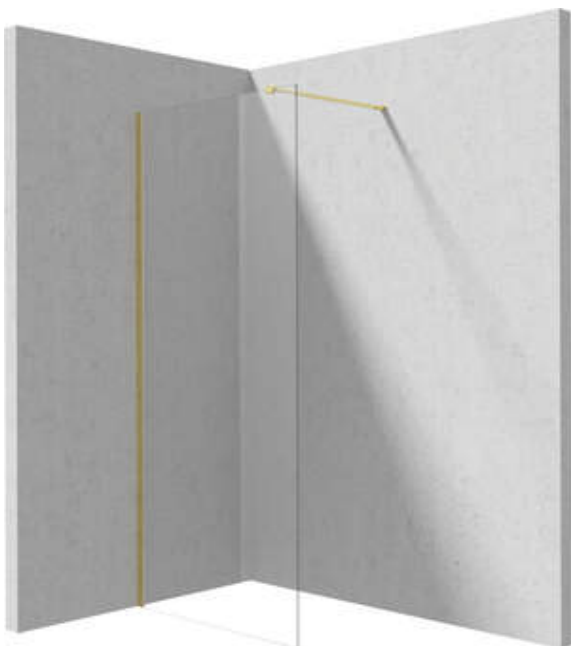

PRIZMA

Zuhanyfal, walk-in

Cikkszám: KTJ_R39P
EAN: 5907650839323
Szín: szálciszolt arany
Garancia [év]: 2

Kabinok

Szélesség [mm]	900
Magasság [mm]	1950
Az edzett üveg vastagsága [mm]	6
Üveg kivitelezése	átlátszó
Aktív bevonat	Igen

Kiemelések:

- Csak a legjobb alapanyagokból, amelyek minőségét laboratóriumi vizsgálatok igazolták
- Hidrofób Active-Cover bevonat, amely megkönnyíti a víz lefolyását az üvegről
- TOTALWHITE átlátszó üveg
- Lehetőség a kabin zuhanytálca nélküli felszerelésére, közvetlenül a csempére
- Biztonságos és tartós edzett üveg
- Az Active Cover felületekhez ajánlott
- Ütés-, vegyszer- és foltosodás a PN-EN 14428 + A1: 2008 szabvány szerint, a Kerámia- és Építőanyag-intézet tesztszei igazolják.
- Megfordítható ajtó, amely jobb vagy bal oldalra szerelhető
- Dedikált tisztítószer, a felületek biztonságos tisztítására

Model	Size	A (mm)	B (mm)
KT J X38P	800x1950	760-780	756
KT J X39P	900x1950	860-880	856
KT J X30P	1000x1950	960-980	956
KT J X31P	1100x1950	1060-1080	1056
KT J X32P	1200x1950	1160-1180	1156