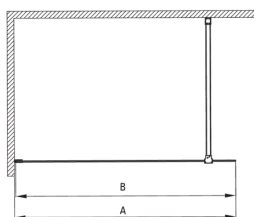

PRIZMA

Zuhanyfal, walk-in

Cikkszám: KTJ_R39P
EAN: 5907650839323
Szín: szálciszolt arany
Garancia [év]: 2

Kabinok

Szélesség [mm]	900
Magasság [mm]	1950
Az edzett üveg vastagsága [mm]	6
Üveg kivitelezése	átlátszó
Aktív bevonat	Igen

Model	Size	A (mm)	B (mm)
KT J X38P	800x1950	760-780	756
KT J X39P	900x1950	860-880	856
KT J X30P	1000x1950	960-980	956
KT J X31P	1100x1950	1060-1080	1056
KT J X32P	1200x1950	1160-1180	1156