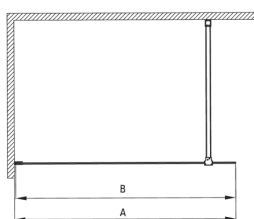

## Paroi de douche, walk-in

Code produit: KTJ\_R39P

EAN: 5907650839323

Couleur: or brossé

Garantie [années]: 2

Model	Size	A (mm)	B (mm)
KT J X38P	800x1950	760-780	756
KT J X39P	900x1950	860-880	856
KT J X30P	1000x1950	960-980	956
KT J X31P	1100x1950	1060-1080	1056
KT J X32P	1200x1950	1160-1180	1156

### Cabines

Largeur [mm]	900
Hauteur [mm]	1950
Épaisseur du verre [mm]	6
Finition verre	transparent
Couverture active	Oui