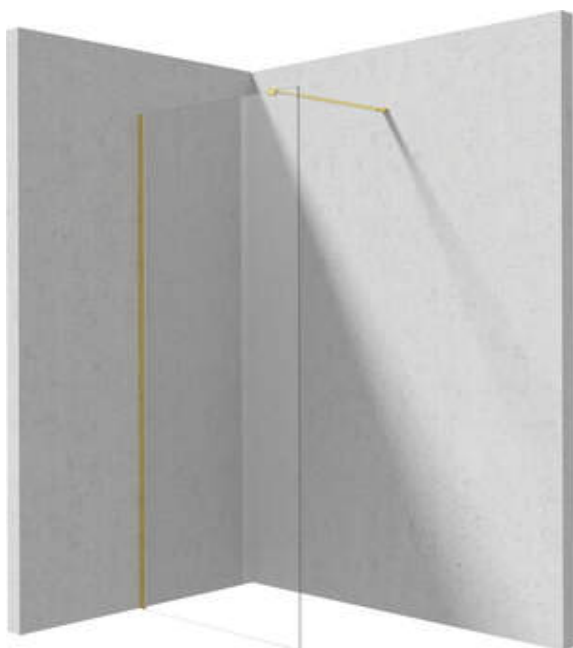

## Paroi de douche, walk-in

Code produit: KTJ\_R39P

EAN: 5907650839323

Couleur: or brossé

Garantie [années]: 2

Model	Size	A (mm)	B (mm)
KT J X38P	800x1950	760-780	756
KT J X39P	900x1950	860-880	856
KT J X30P	1000x1950	960-980	956
KT J X31P	1100x1950	1060-1080	1056
KT J X32P	1200x1950	1160-1180	1156

### Cabines

Largeur [mm]	900
Hauteur [mm]	1950
Épaisseur du verre [mm]	6
Finition verre	transparent
Couverture active	Oui

### Caractéristiques:

- Seuls les meilleurs matériaux, dont la qualité a été confirmée par des tests en laboratoire
- Revêtement hydrophobe Active-Cover qui facilite l'écoulement de l'eau sur le verre
- Verre transparent TOTALWHITE
- Possibilité d'installer la cabine sans receveur de douche, directement sur le carrelage
- Verre trempé sûr et durable
- Dédié aux surfaces Active Cover
- Résistance aux chocs, aux produits chimiques et aux taches conformément à la norme PN-EN 14428+A1:2008, confirmée par des tests de l'Institut de la céramique et des matériaux de construction
- Porte réversible qui permet de monter la cabine à droite ou à gauche
- Agent de nettoyage dédié, sans danger pour les surfaces nettoyées