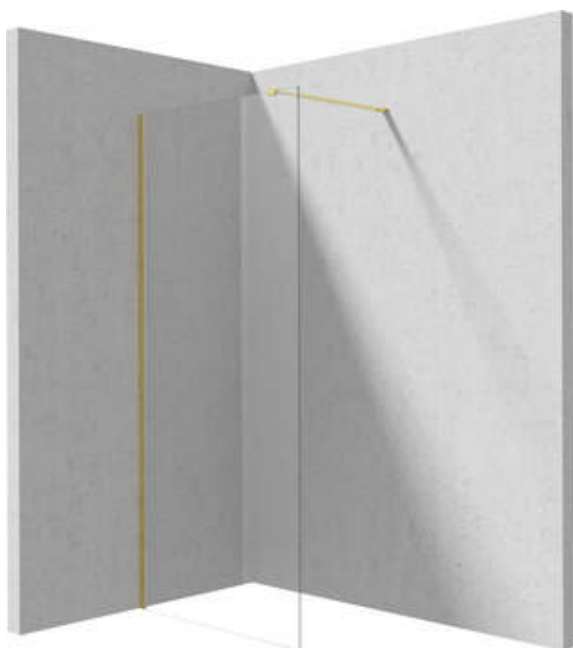

PRIZMA

Paroi de douche, walk-in

Code produit: KTJ_R39P

EAN: 5907650839323

Couleur: or brossé

Garantie [années]: 2

Model	Size	A (mm)	B (mm)
KT J X38P	800x1950	760-780	756
KT J X39P	900x1950	860-880	856
KT J X30P	1000x1950	960-980	956
KT J X31P	1100x1950	1060-1080	1056
KT J X32P	1200x1950	1160-1180	1156

Cabines

Largeur [mm]	900
Hauteur [mm]	1950
Épaisseur du verre [mm]	6
Finition verre	transparent
Couverture active	Oui

Caractéristiques:

- Seuls les meilleurs matériaux, dont la qualité a été confirmée par des tests en laboratoire
- Revêtement hydrophobe Active-Cover qui facilite l'écoulement de l'eau sur le verre
- Verre transparent TOTALWHITE
- Possibilité d'installer la cabine sans receveur de douche, directement sur le carrelage
- Verre trempé sûr et durable
- Dédié aux surfaces Active Cover
- Résistance aux chocs, aux produits chimiques et aux taches conformément à la norme PN-EN 14428+A1:2008, confirmée par des tests de l'Institut de la céramique et des matériaux de construction
- Porte réversible qui permet de monter la cabine à droite ou à gauche
- Agent de nettoyage dédié, sans danger pour les surfaces nettoyées