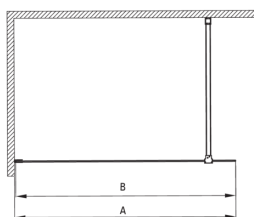

PRIZMA

Paroi de douche, walk-in

Code produit: KTJ_R39P

EAN: 5907650839323

Couleur: or brossé

Garantie [années]: 2

Model	Size	A (mm)	B (mm)
KT J X38P	800x1950	760-780	756
KT J X39P	900x1950	860-880	856
KT J X30P	1000x1950	960-980	956
KT J X31P	1100x1950	1060-1080	1056
KT J X32P	1200x1950	1160-1180	1156

Cabines

Largeur [mm]	900
Hauteur [mm]	1950
Épaisseur du verre [mm]	6
Finition verre	transparent
Couverture active	Oui

Caractéristiques:

- Seuls les meilleurs matériaux, dont la qualité a été confirmée par des tests en laboratoire
- Revêtement hydrophobe Active-Cover qui facilite l'écoulement de l'eau sur le verre
- Verre transparent TOTALWHITE
- Possibilité d'installer la cabine sans receveur de douche, directement sur le carrelage
- Verre trempé sûr et durable
- Dédié aux surfaces Active Cover
- Résistance aux chocs, aux produits chimiques et aux taches conformément à la norme PN-EN 14428+A1:2008, confirmée par des tests de l'Institut de la céramique et des matériaux de construction
- Porte réversible qui permet de monter la cabine à droite ou à gauche
- Agent de nettoyage dédié, sans danger pour les surfaces nettoyées