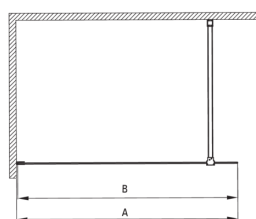

## Muro de ducha, entrar

Código de producto: KTJ\_R39P

EAN: 5907650839323

Color: oro cepillado

Garantía [años]: 2

Model	Size	A (mm)	B (mm)
KT J X38P	800x1950	760-780	756
KT J X39P	900x1950	860-880	856
KT J X30P	1000x1950	960-980	956
KT J X31P	1100x1950	1060-1080	1056
KT J X32P	1200x1950	1160-1180	1156

### Cabañas

Ancho [mm]	900
Altura [mm]	1950
Grosor de vidrio [mm]	6
Acabado de vidrio	transparente
Tapa activa	Sí