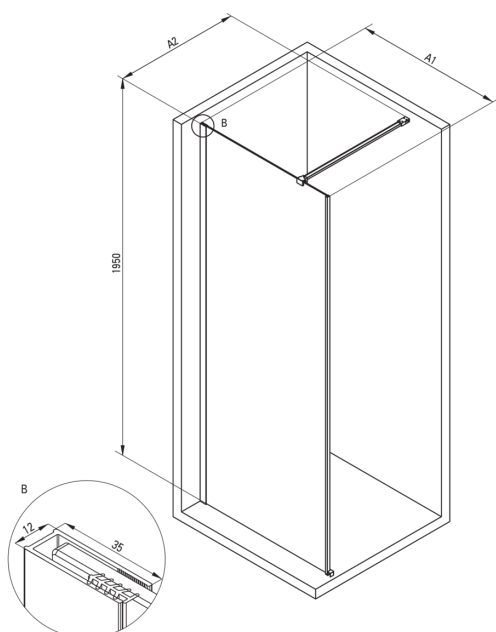

PRIZMA

Muro de ducha, entrar

Código de producto: KTJ_R39P

EAN: 5907650839323

Color: oro cepillado

Garantía [años]: 2

Cabañas

Ancho [mm]	900
Altura [mm]	1950
Grosor de vidrio [mm]	6
Acabado de vidrio	transparente
Tapa activa	Sí

Características:

- Solo los mejores materiales cuya calidad es confirmada por la investigación en el laboratorio
- Cubierta activa recubrimiento hidrofóbico que facilita el flujo de agua por el vaso
- Vidrio transparente TOTALWHITE
- Es posible instalar una cabina sin una bandeja de ducha, directamente en los mosaicos.
- Vidrio templado seguro y duradero
- Posibilidad de usar una cubierta activa dedicada
- Resistencia al impacto, así como a los productos químicos y las manchas de acuerdo con PN-EN 14428+A1: 2008, confirmado por el Instituto de Cerámica y Materiales de construcción.
- Puertas reversibles que permiten la instalación de la cabina a la derecha o izquierda
- Una medida dedicada en la oferta es una caja fuerte dedicada para superficies limpias

Model	Size	A1 (mm)	A2 (mm)
KT J X38P	800 x1950	760-780	700-1200
KT J X39P	900 x1950	860-880	700-1200