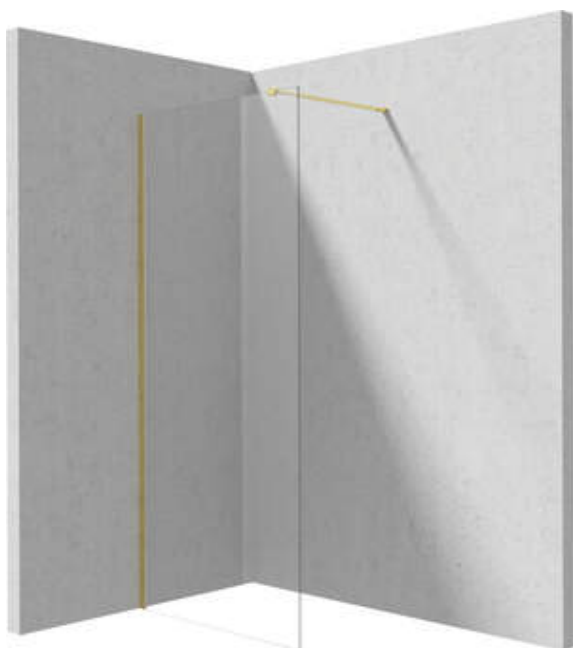

PRIZMA

Muro de ducha, entrar

Código de producto: KTJ_R39P

EAN: 5907650839323

Color: oro cepillado

Garantía [años]: 2

Cabañas

Ancho [mm]	900
Altura [mm]	1950
Grosor de vidrio [mm]	6
Acabado de vidrio	transparente
Tapa activa	Sí

Características:

- Solo los mejores materiales cuya calidad es confirmada por la investigación en el laboratorio
- Cubierta activa recubrimiento hidrofóbico que facilita el flujo de agua por el vaso
- Vidrio transparente TOTALWHITE
- Es posible instalar una cabina sin una bandeja de ducha, directamente en los mosaicos.
- Vidrio templado seguro y duradero
- Posibilidad de usar una cubierta activa dedicada
- Resistencia al impacto, así como a los productos químicos y las manchas de acuerdo con PN-EN 14428+A1: 2008, confirmado por el Instituto de Cerámica y Materiales de construcción.
- Puertas reversibles que permiten la instalación de la cabina a la derecha o izquierda
- Una medida dedicada en la oferta es una caja fuerte dedicada para superficies limpias

Model	Size	A1 (mm)	A2 (mm)
KT J X38P	800 x1950	760-780	700-1200
KT J X39P	900 x1950	860-880	700-1200