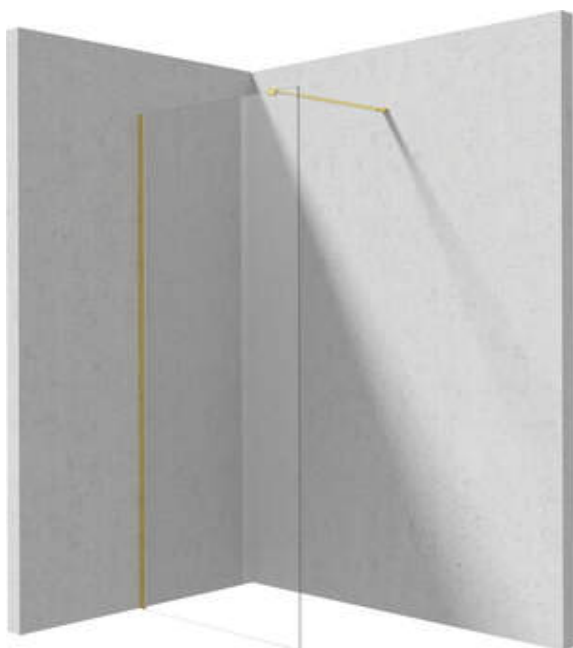

## Muro de ducha, entrar

Código de producto: KTJ\_R39P

EAN: 5907650839323

Color: oro cepillado

Garantía [años]: 2

Model	Size	A (mm)	B (mm)
KT J X38P	800x1950	760-780	756
KT J X39P	900x1950	860-880	856
KT J X30P	1000x1950	960-980	956
KT J X31P	1100x1950	1060-1080	1056
KT J X32P	1200x1950	1160-1180	1156

### Cabañas

Ancho [mm]	900
Altura [mm]	1950
Grosor de vidrio [mm]	6
Acabado de vidrio	transparente
Tapa activa	Sí

### Características:

- Solo los mejores materiales cuya calidad es confirmada por la investigación en el laboratorio
- Cubierta activa recubrimiento hidrofóbico que facilita el flujo de agua por el vaso
- Vidrio transparente TOTALWHITE
- Es posible instalar una cabina sin una bandeja de ducha, directamente en los mosaicos.
- Vidrio templado seguro y duradero
- Posibilidad de usar una cubierta activa dedicada
- Resistencia al impacto, así como a los productos químicos y las manchas de acuerdo con PN-EN 14428+A1: 2008, confirmado por el Instituto de Cerámica y Materiales de construcción.
- Puertas reversibles que permiten la instalación de la cabina a la derecha o izquierda
- Una medida dedicada en la oferta es una caja fuerte dedicada para superficies limpias