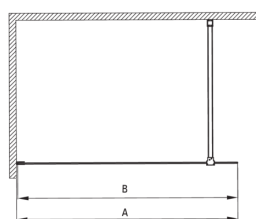

PRIZMA

Duschwand, Walk-In

Artikel-Nr.: KTJ_R39P
 EAN: 5907650839323
 Farbe: gebürstetes Gold
 Garantie [Jahre]: 2

Kabinen

Breite [mm]	900
Höhe	1950
Gehärtetes Glas - Dicke [mm]	6
Glasausführung	transparent
Active Cover Beschichtung	Ja

Model	Size	A (mm)	B (mm)
KT J X38P	800x1950	760-780	756
KT J X39P	900x1950	860-880	856
KT J X30P	1000x1950	960-980	956
KT J X31P	1100x1950	1060-1080	1056
KT J X32P	1200x1950	1160-1180	1156