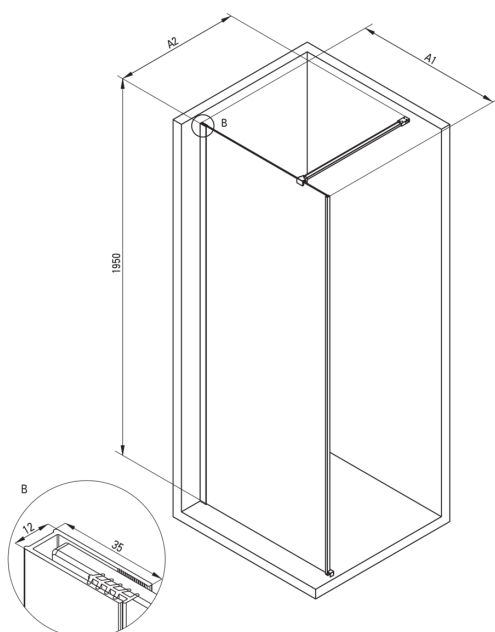

PRIZMA

Duschwand, Walk-In

Artikel-Nr.: KTJ_R39P
EAN: 5907650839323
Farbe: gebürstetes Gold
Garantie [Jahre]: 2

Kabinen

Breite [mm]	900
Höhe	1950
Gehärtetes Glas - Dicke [mm]	6
Glasausführung	transparent
Active Cover Beschichtung	Ja

Charakteristische Merkmale:

- Nur die besten Materialien, deren Qualität durch Laboruntersuchungen bestätigt wird
- Hydrophobe Active-Cover-Beschichtung, die das Abperlen von Wasser erleichtert
- Transparentes Glas TOTALWHITE
- Kabine kann ohne Duschwanne direkt auf den Fliesen installiert werden
- Sicheres und langlebiges gehärtetes Glas
- Möglichkeit der Verwendung eines speziellen Active Cover-Präparats
- Stoß-, Chemikalien- und Fleckenbeständigkeit gemäß der Norm PN-EN 14428 + A1: 2008, bestätigt durch Tests des Instituts für Keramik und Baustoffe.
- Umdrehbare Tür, mit der die Kabine auf der rechten oder linken Seite montiert werden kann
- Spezielles Mittel, das für die zu reinigenden Oberflächen unbedenklich ist

Model	Size	A1 (mm)	A2 (mm)
KT J X38P	800 x 1950	760-780	700-1200
KT J X39P	900 x 1950	860-880	700-1200