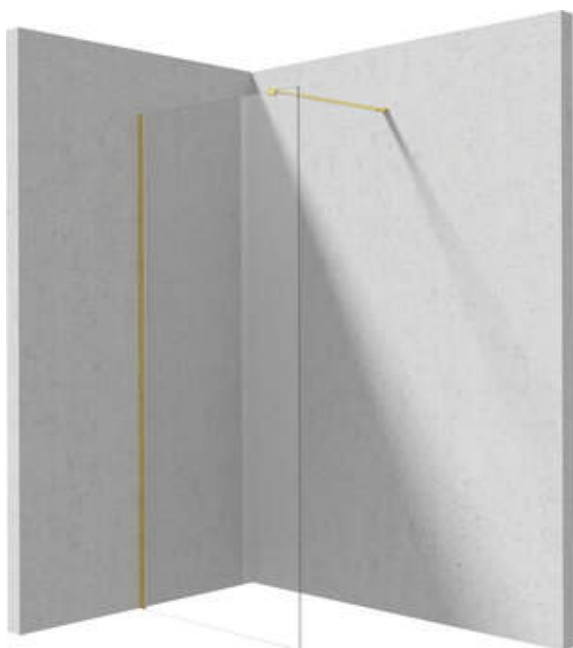

PRIZMA

Duschwand, Walk-In

Artikel-Nr.: KTJ_R39P
 EAN: 5907650839323
 Farbe: gebürstetes Gold
 Garantie [Jahre]: 2

Kabinen

Breite [mm]	900
Höhe	1950
Gehärtetes Glas - Dicke [mm]	6
Glasausführung	transparent
Active Cover Beschichtung	Ja

Charakteristische Merkmale:

- Nur die besten Materialien, deren Qualität durch Laboruntersuchungen bestätigt wird
- Hydrophobe Active-Cover-Beschichtung, die das Abperlen von Wasser erleichtert
- Transparentes Glas TOTALWHITE
- Kabine kann ohne Duschwanne direkt auf den Fliesen installiert werden
- Sicheres und langlebiges gehärtetes Glas
- Möglichkeit der Verwendung eines speziellen Active Cover-Präparats
- Stoß-, Chemikalien- und Fleckenbeständigkeit gemäß der Norm PN-EN 14428 + A1: 2008, bestätigt durch Tests des Instituts für Keramik und Baustoffe.
- Umdrehbare Tür, mit der die Kabine auf der rechten oder linken Seite montiert werden kann
- Spezielles Mittel, das für die zu reinigenden Oberflächen unbedenklich ist

Model	Size	A (mm)	B (mm)
KT J X38P	800x1950	760-780	756
KT J X39P	900x1950	860-880	856
KT J X30P	1000x1950	960-980	956
KT J X31P	1100x1950	1060-1080	1056
KT J X32P	1200x1950	1160-1180	1156