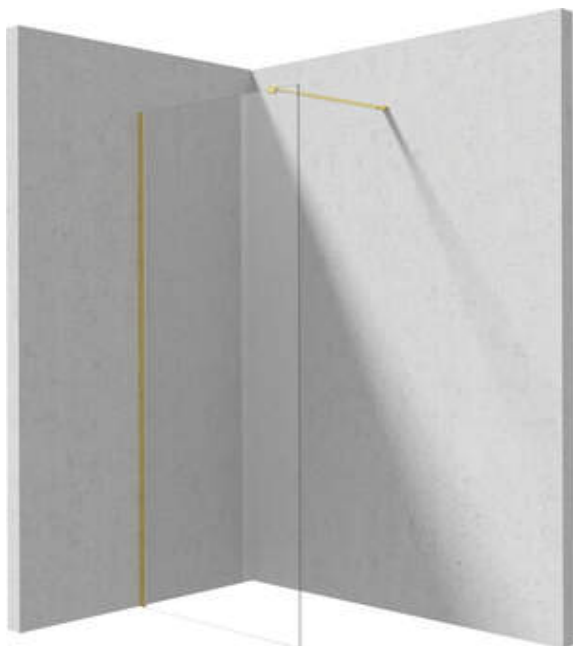

PRIZMA

Duschwand, Walk-In

Artikel-Nr.: KTJ_R39P
EAN: 5907650839323
Farbe: gebürstetes Gold
Garantie [Jahre]: 2

Kabinen

Breite [mm]	900
Höhe	1950
Gehärtetes Glas - Dicke [mm]	6
Glasausführung	transparent
Active Cover Beschichtung	Ja

Charakteristische Merkmale:

- Nur die besten Materialien, deren Qualität durch Laboruntersuchungen bestätigt wird
- Hydrophobe Active-Cover-Beschichtung, die das Abperlen von Wasser erleichtert
- Transparentes Glas TOTALWHITE
- Kabine kann ohne Duschwanne direkt auf den Fliesen installiert werden
- Sicheres und langlebiges gehärtetes Glas
- Möglichkeit der Verwendung eines speziellen Active Cover-Präparats
- Stoß-, Chemikalien- und Fleckenbeständigkeit gemäß der Norm PN-EN 14428 + A1: 2008, bestätigt durch Tests des Instituts für Keramik und Baustoffe.
- Umdrehbare Tür, mit der die Kabine auf der rechten oder linken Seite montiert werden kann
- Spezielles Mittel, das für die zu reinigenden Oberflächen unbedenklich ist

Model	Size	A1 (mm)	A2 (mm)
KT J X38P	800 x 1950	760-780	700-1200
KT J X39P	900 x 1950	860-880	700-1200