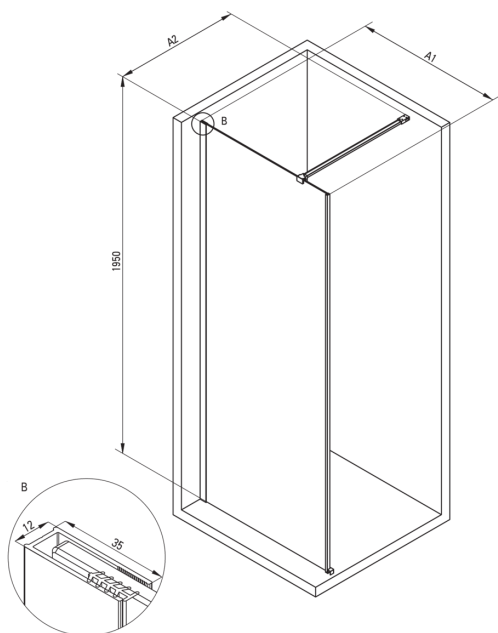

PRIZMA

Душова стіна, walk-in

 deante

Код продукту: KTJ_R38P

EAN: 5907650839316

Колір: брашоване золото

Гарантія: 2

Кабіни

Ширина [мм]	800
Висота [мм]	1950
товщина скла	6
Оздоблення скла	прозорий
Покриття Active cover	Так

Відмінна риса:

- Тільки найкращі матеріали, якість яких ми підтверджуємо дослідженнями в лабораторії
- Гідрофобне покриття Active Cover, що полегшує стікання води по склу
- Можливість установки kabіни без піддону безпосередньо на плитку
- Безпечне і міцне загартоване скло
- Можливість використання спеціального препарату Active Cover
- Ударостійкість і стійкість до хімічних речовин і плям відповідно до стандарту PN-EN 14428 + A1: 2008, підтверджена дослідженнями Інституту кераміки і будівельних матеріалів.
- Реверсивні двері для установки kabіни на праву або ліву сторону
- Пропонуємо спеціальний засіб, безпечний для очищуваних поверхонь

Model	Size	A1 (mm)	A2 (mm)
KT J X38P	800 x 1950	760-780	700-1200
KT J X39P	900 x 1950	860-880	700-1200