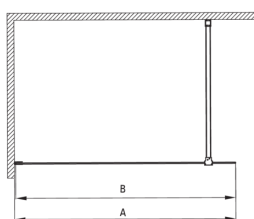

Код продукту: KTJ_R38P

EAN: 5907650839316

Колір: брашоване золото

Гарантія: 2

Model	Size	A (mm)	B (mm)
KTJ_X38P	800x1950	760-780	756
KTJ_X39P	900x1950	860-880	856
KTJ_X30P	1000x1950	960-980	956
KTJ_X31P	1100x1950	1060-1080	1056
KTJ_X32P	1200x1950	1160-1180	1156

Кабіни

Ширина [мм]	800
Висота [мм]	1950
товщина скла	6
Оздоблення скла	прозорий
Покриття Active cover	Так

Відмінна риса:

- Тільки найкращі матеріали, якість яких ми підтверджуємо дослідженнями в лабораторії
- Гідрофобне покриття Active Cover, що полегшує стікання води по склу
- Можливість установки kabіни без піддону безпосередньо на плитку
- Безпечне і міцне загартоване скло
- Можливість використання спеціального препарату Active Cover
- Ударостійкість і стійкість до хімічних речовин і плям відповідно до стандарту PN-EN 14428 + A1: 2008, підтверджена дослідженнями Інституту кераміки і будівельних матеріалів.
- Реверсивні двері для установки kabіни на праву або ліву сторону
- Пропонуємо спеціальний засіб, безпечний для очищуваних поверхонь