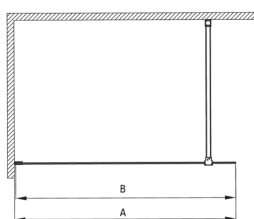

PRIZMA

Tuš stena, walk-in

koda izdelka: KTJ_R38P

EAN: 5907650839316

Barva: mat zlato

Garancija [leta]: 2

| Model | Size | A (mm) | B (mm) |
|-----------|-----------|-----------|--------|
| KT J X38P | 800x1950 | 760-780 | 756 |
| KT J X39P | 900x1950 | 860-880 | 856 |
| KT J X30P | 1000x1950 | 960-980 | 956 |
| KT J X31P | 1100x1950 | 1060-1080 | 1056 |
| KT J X32P | 1200x1950 | 1160-1180 | 1156 |

Kabine

| | |
|----------------------|---------------|
| širina [mm] | 800 |
| višina [mm] | 1950 |
| debelina stekla [mm] | 6 |
| steklen finiš | transparenten |
| premaz Active Cover | Ja |

karakteristike: