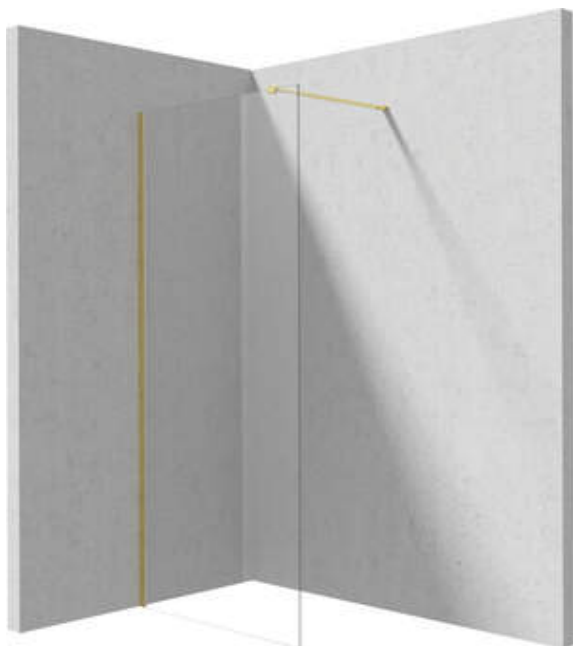

PRIZMA

Tuš stena, walk-in

koda izdelka: KTJ_R38P

EAN: 5907650839316

Barva: mat zlato

Garancija [leta]: 2

| Model | Size | A (mm) | B (mm) |
|-----------|-----------|-----------|--------|
| KT J X38P | 800x1950 | 760-780 | 756 |
| KT J X39P | 900x1950 | 860-880 | 856 |
| KT J X30P | 1000x1950 | 960-980 | 956 |
| KT J X31P | 1100x1950 | 1060-1080 | 1056 |
| KT J X32P | 1200x1950 | 1160-1180 | 1156 |

Kabine

| | |
|----------------------|---------------|
| širina [mm] | 800 |
| višina [mm] | 1950 |
| debelina stekla [mm] | 6 |
| steklen finiš | transparenten |
| premaz Active Cover | Ja |

karakteristike:

- Samo najboljši materiali, katerih kakovost je potrjena z laboratorijskimi testi
- Hidrofobni premaz Active Cover, da voda lažje odteče s stekla
- Možnost vgradnje kabine brez tuš kadi, neposredno na ploščice
- Varno in trpežno kaljeno steklo
- Za površine s premazom Active Cover
- Odpornost na udarce, kemikalije in madeže v skladu s standardom PN-EN 14428+A1:2008, potrjena s testi Inštituta za keramiko in gradbene materiale.
- obračljiva vrata za montažo kabine na desno ali levo stran
- V ponudbi Deante imamo tudi varna namenska čistila