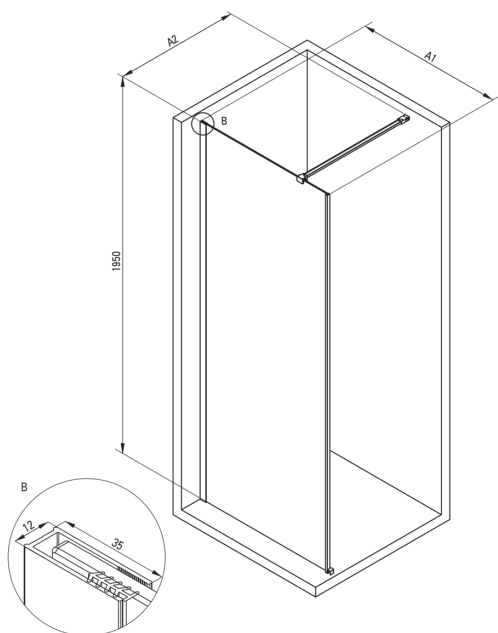

PRIZMA

Tuš stena, walk-in

koda izdelka: KTJ_R38P

EAN: 5907650839316

Barva: mat zlato

Garancija [leta]: 2

Kabine

širina [mm]	800
višina [mm]	1950
debelina stekla [mm]	6
steklen finiř	transparenten
premaz Active Cover	Ja

karakteristike:

- Samo najboljši materiali, katerih kakovost je potrjena z laboratorijskimi testi
- Hidrofobni premaz Active Cover, da voda lažje odteče s stekla
- Možnost vgradnje kabine brez tuř kadi, neposredno na ploščice
- Varno in trpežno kaljeno steklo
- Za površine s premazom Active Cover
- Odpornost na udarce, kemikalije in madeže v skladu s standardom PN-EN 14428+A1:2008, potrjena s testi Inřtituta za keramiko in gradbene materiale.
- obračljiva vrata za montažo kabine na desno ali levo stran
- V ponudbi Deante imamo tudi varna namenska čistila

Model	Size	A1 (mm)	A2 (mm)
KT J X38P	800 x 1950	760-780	700-1200
KT J X39P	900 x 1950	860-880	700-1200