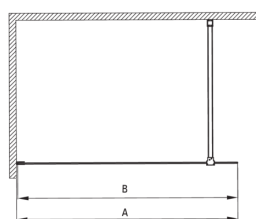

Код товара: KTJ_R38P

EAN: 5907650839316

Цвет: брашированное золото

Гарантия [лет]: 2

Model	Size	A (mm)	B (mm)
KT J X38P	800x1950	760-780	756
KT J X39P	900x1950	860-880	856
KT J X30P	1000x1950	960-980	956
KT J X31P	1100x1950	1060-1080	1056
KT J X32P	1200x1950	1160-1180	1156

Кабины

Ширина [мм]	800
Высота [мм]	1950
толщина закаленного стекла	6
Отделка стекла	прозрачный
Покрытие Active Cover	Да

Отличительные черты:

- Только лучшие материалы, качество которых подтверждено лабораторными испытаниями
- Гидрофобное покрытие Active-Cover, которое облегчает стекание воды со стекла
- Возможна установка кабины без поддона, прямо на плитку
- Безопасное и прочное закаленное стекло
- Возможность использования специального препарата Active Cover
- Стойкость к ударам, химическим веществам и окрашиванию в соответствии со стандартом PN-EN 14428+A1:2008, подтверждена испытаниями Института керамики и строительных материалов.
- Реверсивная дверь, позволяющая установить кабину с правой или левой стороны
- Специальное средство, безопасное для очищаемых поверхностей