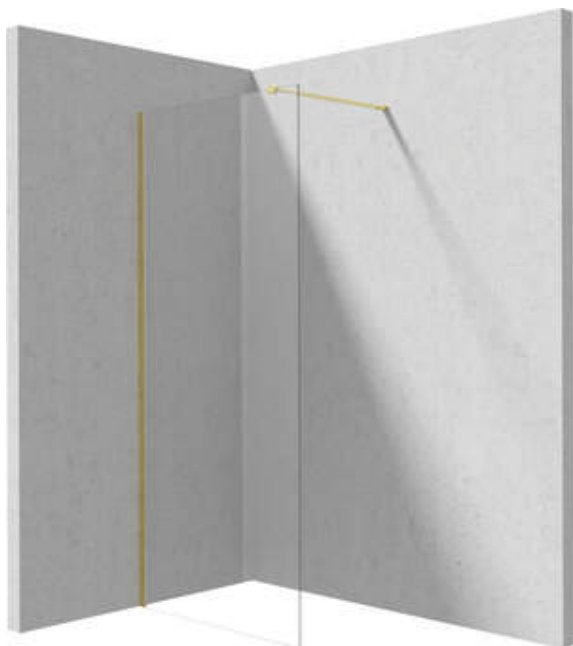

PRIZMA

Perete de duș, paravan

Codul produsului: KTJ_R38P

EAN: 5907650839316

Culoarea: aur periat

Garanție [ani]: 2

Cabine

Lățime [mm]	800
Înălțime [mm]	1950
Grosime sticlă [mm]	6
Finisaj sticlă	transparent
Active cover	Da

Caracteristici:

- Doar cele mai bune materiale, a căror calitate a fost certificată prin teste de laborator
- Înveliș hidrofob Active-Cover care ajută apa să se prelingă pe sticlă
- Posibilitate de instalare a cabinei fără cădiță de duș, direct pe gresie
- Sticlă securizată sigură și rezistentă
- Special pentru suprafețe Active Cover
- Rezistență la impact, substanțe chimice și pete conform standardului PN-EN 14428+A1:2008, certificată prin teste făcute de Institutul de Materiale de Construcții și Ceramică
- Ușă reversibilă care permite instalarea cabinei pe partea dreaptă sau pe partea stângă
- Agent de curățare special, sigur pentru suprafețele curățate

Model	Size	A1 (mm)	A2 (mm)
KT J X38P	800 x 1950	760-780	700-1200
KT J X39P	900 x 1950	860-880	700-1200