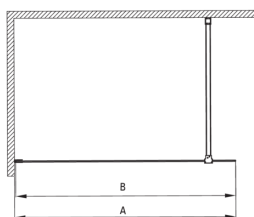

PRIZMA

Perete de duș, paravan

Codul produsului: KTJ_R38P

EAN: 5907650839316

Culoarea: aur periat

Garanție [ani]: 2

Model	Size	A (mm)	B (mm)
KT J X38P	800x1950	760-780	756
KT J X39P	900x1950	860-880	856
KT J X30P	1000x1950	960-980	956
KT J X31P	1100x1950	1060-1080	1056
KT J X32P	1200x1950	1160-1180	1156

Cabine

Lățime [mm]	800
Înălțime [mm]	1950
Grosime sticlă [mm]	6
Finisaj sticlă	transparent
Active cover	Da

Caracteristici:

- Doar cele mai bune materiale, a căror calitate a fost certificată prin teste de laborator
- Înveliș hidrofob Active-Cover care ajută apa să se prelingă pe sticlă
- Posibilitate de instalare a cabinei fără cădiță de duș, direct pe gresie
- Sticlă securizată sigură și rezistentă
- Special pentru suprafețe Active Cover
- Rezistență la impact, substanțe chimice și pete conform standardului PN-EN 14428+A1:2008, certificată prin teste făcute de Institutul de Materiale de Construcții și Ceramică
- Ușă reversibilă care permite instalarea cabinei pe partea dreaptă sau pe partea stângă
- Agent de curățare special, sigur pentru suprafețele curățate