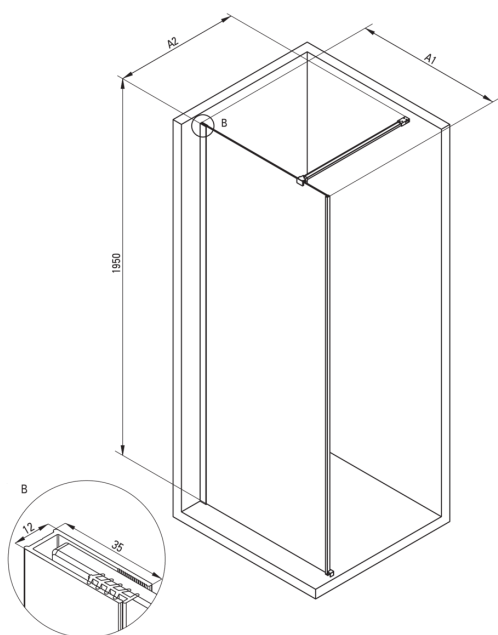

PRIZMA

Perete de duș, paravan

Codul produsului: KTJ_R38P

EAN: 5907650839316

Culoarea: aur periat

Garanție [ani]: 2

Cabine

Lățime [mm]	800
Înălțime [mm]	1950
Grosime sticlă [mm]	6
Finisaj sticlă	transparent
Active cover	Da

Caracteristici:

- Doar cele mai bune materiale, a căror calitate a fost certificată prin teste de laborator
- Înveliș hidrofob Active-Cover care ajută apa să se prelingă pe sticlă
- Posibilitate de instalare a cabinei fără cădiță de duș, direct pe gresie
- Sticlă securizată sigură și rezistentă
- Special pentru suprafețe Active Cover
- Rezistență la impact, substanțe chimice și pete conform standardului PN-EN 14428+A1:2008, certificată prin teste făcute de Institutul de Materiale de Construcții și Ceramică
- Ușă reversibilă care permite instalarea cabinei pe partea dreaptă sau pe partea stângă
- Agent de curățare special, sigur pentru suprafețele curățate

Model	Size	A1 (mm)	A2 (mm)
KT J X38P	800 x 1950	760-780	700-1200
KT J X39P	900 x 1950	860-880	700-1200