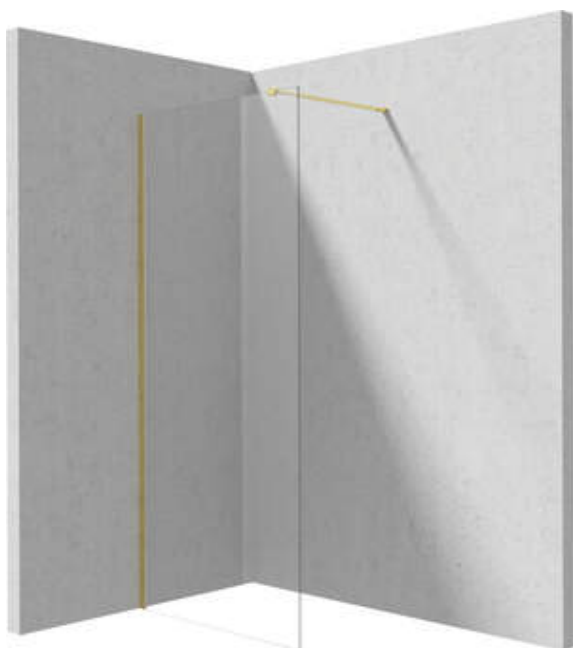

PRIZMA

Perete de duș, paravan

Codul produsului: KTJ_R38P

EAN: 5907650839316

Culoarea: aur periat

Garanție [ani]: 2

Model	Size	A (mm)	B (mm)
KT J X38P	800x1950	760-780	756
KT J X39P	900x1950	860-880	856
KT J X30P	1000x1950	960-980	956
KT J X31P	1100x1950	1060-1080	1056
KT J X32P	1200x1950	1160-1180	1156

Cabine

Lățime [mm]	800
Înălțime [mm]	1950
Grosime sticlă [mm]	6
Finisaj sticlă	transparent
Active cover	Da

Caracteristici:

- Doar cele mai bune materiale, a căror calitate a fost certificată prin teste de laborator
- Înveliș hidrofob Active-Cover care ajută apa să se prelingă pe sticlă
- Posibilitate de instalare a cabinei fără cădiță de duș, direct pe gresie
- Sticlă securizată sigură și rezistentă
- Special pentru suprafețe Active Cover
- Rezistență la impact, substanțe chimice și pete conform standardului PN-EN 14428+A1:2008, certificată prin teste făcute de Institutul de Materiale de Construcții și Ceramică
- Ușă reversibilă care permite instalarea cabinei pe partea dreaptă sau pe partea stângă
- Agent de curățare special, sigur pentru suprafețele curățate