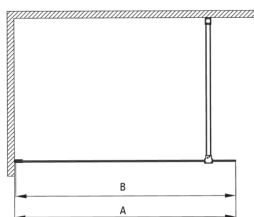

PRIZMA

Ścianka prysznicowa walk-in

Cena Netto: 730,89 zł
Cena Brutto: 899,00 zł

Kod produktu: KTJ_R38P
EAN: 5907650839316
Kolor: złoto szcztokowane
Gwarancja [lata]: 2

Kabina

Szerokość [mm]	800
Wysokość [mm]	1950
Grubość szkła hartowanego [mm]	6
Wykończenie szkła	transparentne
Powłoka Active Cover	Tak

Model	Size	A (mm)	B (mm)
KT J X38P	800x1950	760-780	756
KT J X39P	900x1950	860-880	856
KT J X30P	1000x1950	960-980	956
KT J X31P	1100x1950	1060-1080	1056
KT J X32P	1200x1950	1160-1180	1156