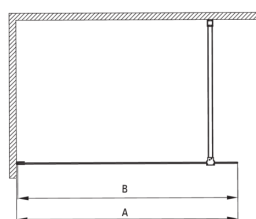

PRIZMA

Parete doccia, a scomparsa

Codice prodotto: KTJ_R38P

EAN: 5907650839316

Colore: oro spazzolato

Garanzia [anni]: 2

Cabine

| | |
|-------------------------|-------------|
| Larghezza [mm] | 800 |
| Altezza [mm] | 1950 |
| Spessore del vetro [mm] | 6 |
| Finitura in vetro | trasparente |
| Rivestimento attivo | Sì |

| Model | Size | A (mm) | B (mm) |
|-----------|-----------|-----------|--------|
| KT J X38P | 800x1950 | 760-780 | 756 |
| KT J X39P | 900x1950 | 860-880 | 856 |
| KT J X30P | 1000x1950 | 960-980 | 956 |
| KT J X31P | 1100x1950 | 1060-1080 | 1056 |
| KT J X32P | 1200x1950 | 1160-1180 | 1156 |