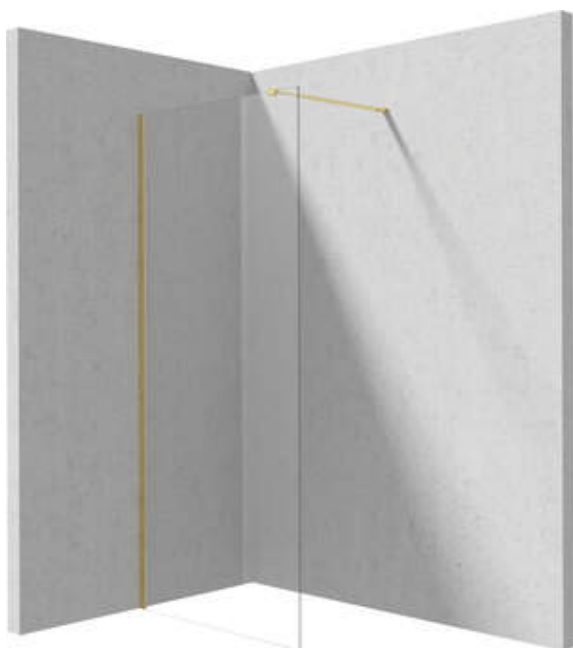

PRIZMA

Parete doccia, a scomparsa

Codice prodotto: KTJ_R38P

EAN: 5907650839316

Colore: oro spazzolato

Garanzia [anni]: 2

Cabine

| | |
|-------------------------|-------------|
| Larghezza [mm] | 800 |
| Altezza [mm] | 1950 |
| Spessore del vetro [mm] | 6 |
| Finitura in vetro | trasparente |
| Rivestimento attivo | Sì |

Caratteristiche:

- Solo i migliori materiali, la cui qualità è stata confermata da test di laboratorio
- Rivestimento idrofobico Active-Cover che facilita il deflusso dell'acqua dal vetro
- Possibilità di installare la cabina senza piatto doccia, direttamente sulle piastrelle
- Vetro temperato sicuro e resistente
- Dedicato alle superfici Active Cover
- Resistenza agli urti, agli agenti chimici e alle macchie in conformità alla norma PN-EN 14428+A1:2008, confermata dai test dell'Istituto della Ceramica e dei Materiali da Costruzione
- Porta reversibile che permette di montare la cabina a destra o a sinistra
- Detergente dedicato, sicuro per le superfici pulite

| Model | Size | A (mm) | B (mm) |
|-----------|-----------|-----------|--------|
| KT J X38P | 800x1950 | 760-780 | 756 |
| KT J X39P | 900x1950 | 860-880 | 856 |
| KT J X30P | 1000x1950 | 960-980 | 956 |
| KT J X31P | 1100x1950 | 1060-1080 | 1056 |
| KT J X32P | 1200x1950 | 1160-1180 | 1156 |