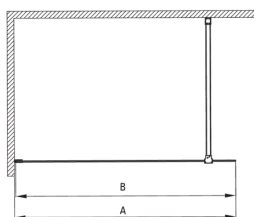

### Kabinok

Szélesség [mm]	800
Magasság [mm]	1950
Az edzett üveg vastagsága [mm]	6
Üveg kivitelezése	átlátszó
Aktív bevonat	Igen

Model	Size	A (mm)	B (mm)
KT J X38P	800x1950	760-780	756
KT J X39P	900x1950	860-880	856
KT J X30P	1000x1950	960-980	956
KT J X31P	1100x1950	1060-1080	1056
KT J X32P	1200x1950	1160-1180	1156