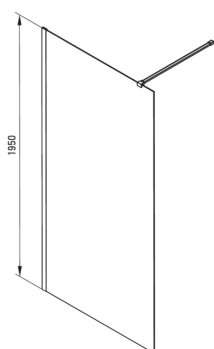

PRIZMA

Paroi de douche, walk-in

Code produit: KTJ_R38P

EAN: 5907650839316

Couleur: or brossé

Garantie [années]: 2

Model	Size	A (mm)	B (mm)
KT J X38P	800x1950	760-780	756
KT J X39P	900x1950	860-880	856
KT J X30P	1000x1950	960-980	956
KT J X31P	1100x1950	1060-1080	1056
KT J X32P	1200x1950	1160-1180	1156

Cabines

Largeur [mm]	800
Hauteur [mm]	1950
Épaisseur du verre [mm]	6
Finition verre	transparent
Couverture active	Oui

Caractéristiques:

- Seuls les meilleurs matériaux, dont la qualité a été confirmée par des tests en laboratoire
- Revêtement hydrophobe Active-Cover qui facilite l'écoulement de l'eau sur le verre
- Possibilité d'installer la cabine sans receveur de douche, directement sur le carrelage
- Verre trempé sûr et durable
- Dédié aux surfaces Active Cover
- Résistance aux chocs, aux produits chimiques et aux taches conformément à la norme PN-EN 14428+A1:2008, confirmée par des tests de l'Institut de la céramique et des matériaux de construction
- Porte réversible qui permet de monter la cabine à droite ou à gauche
- Agent de nettoyage dédié, sans danger pour les surfaces nettoyées