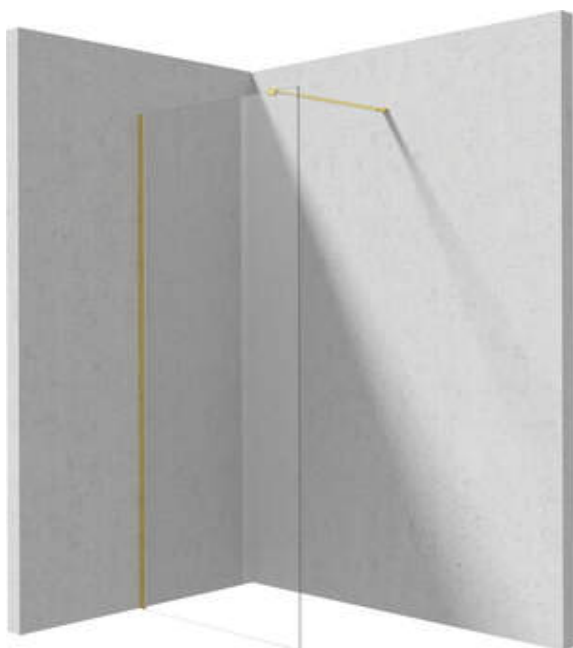

## Paroi de douche, walk-in

Code produit: KTJ\_R38P

EAN: 5907650839316

Couleur: or brossé

Garantie [années]: 2

Model	Size	A (mm)	B (mm)
KT J X38P	800x1950	760-780	756
KT J X39P	900x1950	860-880	856
KT J X30P	1000x1950	960-980	956
KT J X31P	1100x1950	1060-1080	1056
KT J X32P	1200x1950	1160-1180	1156

### Cabines

Largeur [mm]	800
Hauteur [mm]	1950
Épaisseur du verre [mm]	6
Finition verre	transparent
Couverture active	Oui

### Caractéristiques:

- Seuls les meilleurs matériaux, dont la qualité a été confirmée par des tests en laboratoire
- Revêtement hydrophobe Active-Cover qui facilite l'écoulement de l'eau sur le verre
- Possibilité d'installer la cabine sans receveur de douche, directement sur le carrelage
- Verre trempé sûr et durable
- Dédié aux surfaces Active Cover
- Résistance aux chocs, aux produits chimiques et aux taches conformément à la norme PN-EN 14428+A1:2008, confirmée par des tests de l'Institut de la céramique et des matériaux de construction
- Porte réversible qui permet de monter la cabine à droite ou à gauche
- Agent de nettoyage dédié, sans danger pour les surfaces nettoyées