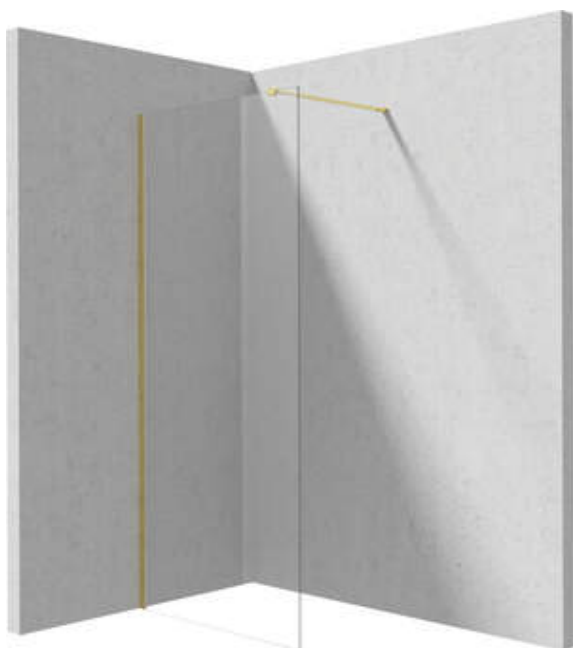

PRIZMA

Paroi de douche, walk-in

Code produit: KTJ_R38P

EAN: 5907650839316

Couleur: or brossé

Garantie [années]: 2

Model	Size	A (mm)	B (mm)
KT J X38P	800x1950	760-780	756
KT J X39P	900x1950	860-880	856
KT J X30P	1000x1950	960-980	956
KT J X31P	1100x1950	1060-1080	1056
KT J X32P	1200x1950	1160-1180	1156

Cabines

Largeur [mm]	800
Hauteur [mm]	1950
Épaisseur du verre [mm]	6
Finition verre	transparent
Couverture active	Oui

Caractéristiques:

- Seuls les meilleurs matériaux, dont la qualité a été confirmée par des tests en laboratoire
- Revêtement hydrophobe Active-Cover qui facilite l'écoulement de l'eau sur le verre
- Possibilité d'installer la cabine sans receveur de douche, directement sur le carrelage
- Verre trempé sûr et durable
- Dédié aux surfaces Active Cover
- Résistance aux chocs, aux produits chimiques et aux taches conformément à la norme PN-EN 14428+A1:2008, confirmée par des tests de l'Institut de la céramique et des matériaux de construction
- Porte réversible qui permet de monter la cabine à droite ou à gauche
- Agent de nettoyage dédié, sans danger pour les surfaces nettoyées