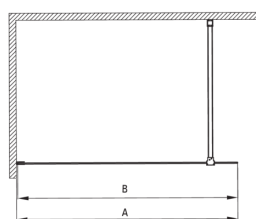

## Paroi de douche, walk-in

Code produit: KTJ\_R38P

EAN: 5907650839316

Couleur: or brossé

Garantie [années]: 2

Model	Size	A (mm)	B (mm)
KT J X38P	800x1950	760-780	756
KT J X39P	900x1950	860-880	856
KT J X30P	1000x1950	960-980	956
KT J X31P	1100x1950	1060-1080	1056
KT J X32P	1200x1950	1160-1180	1156

### Cabines

Largeur [mm]	800
Hauteur [mm]	1950
Épaisseur du verre [mm]	6
Finition verre	transparent
Couverture active	Oui