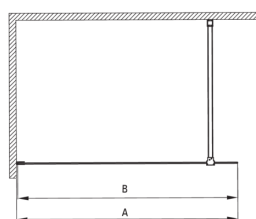

PRIZMA

Paroi de douche, walk-in

Code produit: KTJ_R38P

EAN: 5907650839316

Couleur: or brossé

Garantie [années]: 2

Model	Size	A (mm)	B (mm)
KT J X38P	800x1950	760-780	756
KT J X39P	900x1950	860-880	856
KT J X30P	1000x1950	960-980	956
KT J X31P	1100x1950	1060-1080	1056
KT J X32P	1200x1950	1160-1180	1156

Cabines

Largeur [mm]	800
Hauteur [mm]	1950
Épaisseur du verre [mm]	6
Finition verre	transparent
Couverture active	Oui

Caractéristiques:

- Seuls les meilleurs matériaux, dont la qualité a été confirmée par des tests en laboratoire
- Revêtement hydrophobe Active-Cover qui facilite l'écoulement de l'eau sur le verre
- Possibilité d'installer la cabine sans receveur de douche, directement sur le carrelage
- Verre trempé sûr et durable
- Dédié aux surfaces Active Cover
- Résistance aux chocs, aux produits chimiques et aux taches conformément à la norme PN-EN 14428+A1:2008, confirmée par des tests de l'Institut de la céramique et des matériaux de construction
- Porte réversible qui permet de monter la cabine à droite ou à gauche
- Agent de nettoyage dédié, sans danger pour les surfaces nettoyées