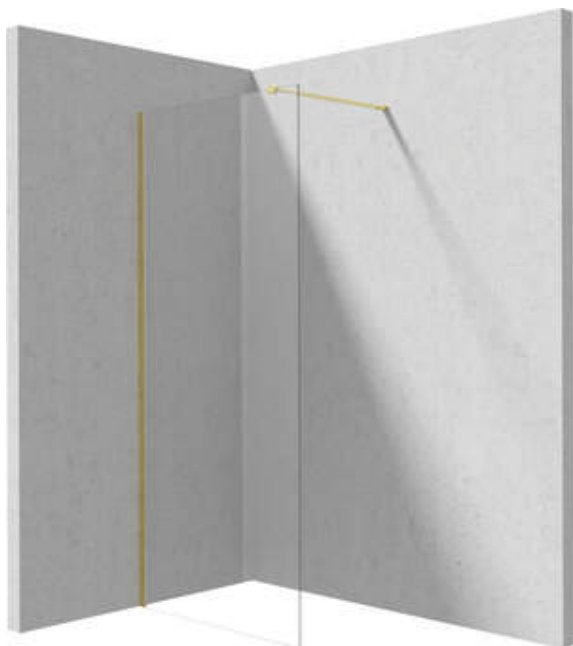

PRIZMA

Muro de ducha, entrar

Código de producto: KTJ_R38P

EAN: 5907650839316

Color: oro cepillado

Garantía [años]: 2

Model	Size	A (mm)	B (mm)
KT J X38P	800x1950	760-780	756
KT J X39P	900x1950	860-880	856
KT J X30P	1000x1950	960-980	956
KT J X31P	1100x1950	1060-1080	1056
KT J X32P	1200x1950	1160-1180	1156

Cabañas

Ancho [mm]	800
Altura [mm]	1950
Grosor de vidrio [mm]	6
Acabado de vidrio	transparente
Tapa activa	Sí

Características:

- Solo los mejores materiales cuya calidad es confirmada por la investigación en el laboratorio
- Cubierta activa recubrimiento hidrofóbico que facilita el flujo de agua por el vaso
- Es posible instalar una cabina sin una bandeja de ducha, directamente en los mosaicos.
- Vidrio templado seguro y duradero
- Posibilidad de usar una cubierta activa dedicada
- Resistencia al impacto, así como a los productos químicos y las manchas de acuerdo con PN-EN 14428+A1: 2008, confirmado por el Instituto de Cerámica y Materiales de construcción.
- Puertas reversibles que permiten la instalación de la cabina a la derecha o izquierda
- Una medida dedicada en la oferta es una caja fuerte dedicada para superficies limpias