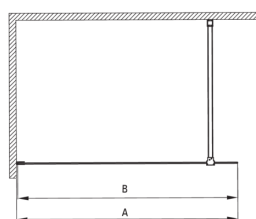

PRIZMA

Muro de ducha, entrar

Código de producto: KTJ_R38P

EAN: 5907650839316

Color: oro cepillado

Garantía [años]: 2

Model	Size	A (mm)	B (mm)
KT J X38P	800x1950	760-780	756
KT J X39P	900x1950	860-880	856
KT J X30P	1000x1950	960-980	956
KT J X31P	1100x1950	1060-1080	1056
KT J X32P	1200x1950	1160-1180	1156

Cabañas

Ancho [mm]	800
Altura [mm]	1950
Grosor de vidrio [mm]	6
Acabado de vidrio	transparente
Tapa activa	Sí

Características:

- Solo los mejores materiales cuya calidad es confirmada por la investigación en el laboratorio
- Cubierta activa recubrimiento hidrofóbico que facilita el flujo de agua por el vaso
- Es posible instalar una cabina sin una bandeja de ducha, directamente en los mosaicos.
- Vidrio templado seguro y duradero
- Posibilidad de usar una cubierta activa dedicada
- Resistencia al impacto, así como a los productos químicos y las manchas de acuerdo con PN-EN 14428+A1: 2008, confirmado por el Instituto de Cerámica y Materiales de construcción.
- Puertas reversibles que permiten la instalación de la cabina a la derecha o izquierda
- Una medida dedicada en la oferta es una caja fuerte dedicada para superficies limpias