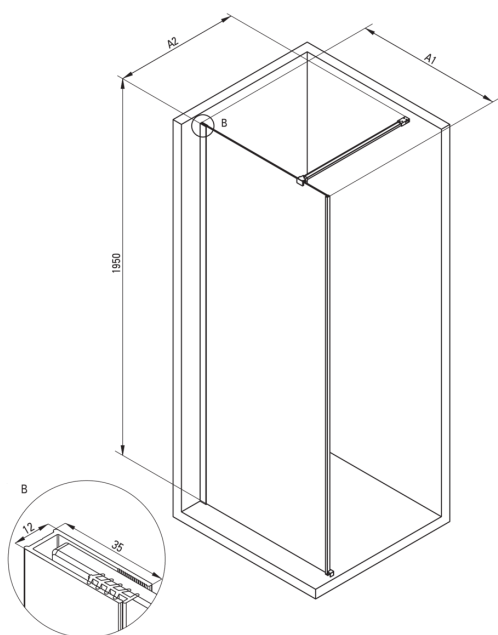

## Muro de ducha, entrar

Código de producto: KTJ\_R38P

EAN: 5907650839316

Color: oro cepillado

Garantía [años]: 2

### Cabañas

Ancho [mm]	800
Altura [mm]	1950
Grosor de vidrio [mm]	6
Acabado de vidrio	transparente
Tapa activa	Sí

Model	Size	A1 (mm)	A2 (mm)
KT J X38P	800 x 1950	760-780	700-1200
KT J X39P	900 x 1950	860-880	700-1200