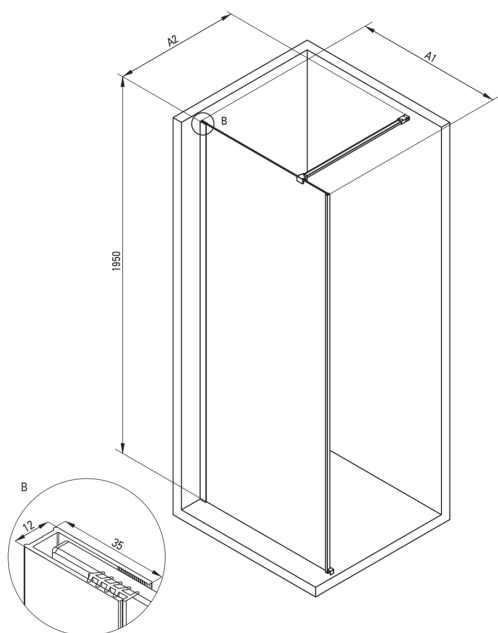

PRIZMA

Duschwand, Walk-In

Artikel-Nr.: KTJ_R38P
EAN: 5907650839316
Farbe: gebürstetes Gold
Garantie [Jahre]: 2

Kabinen

Breite [mm]	800
Höhe	1950
Gehärtetes Glas - Dicke [mm]	6
Glasausführung	transparent
Active Cover Beschichtung	Ja

Charakteristische Merkmale:

- Nur die besten Materialien, deren Qualität durch Laboruntersuchungen bestätigt wird
- Hydrophobe Active-Cover-Beschichtung, die das Abperlen von Wasser erleichtert
- Kabine kann ohne Duschwanne direkt auf den Fliesen installiert werden
- Sicheres und langlebiges gehärtetes Glas
- Möglichkeit der Verwendung eines speziellen Active Cover-Präparats
- Stoß-, Chemikalien- und Fleckenbeständigkeit gemäß der Norm PN-EN 14428 + A1: 2008, bestätigt durch Tests des Instituts für Keramik und Baustoffe.
- Umdrehbare Tür, mit der die Kabine auf der rechten oder linken Seite montiert werden kann
- Spezielles Mittel, das für die zu reinigenden Oberflächen unbedenklich ist

Model	Size	A1 (mm)	A2 (mm)
KT J X38P	800 x 1950	760-780	700-1200
KT J X39P	900 x 1950	860-880	700-1200