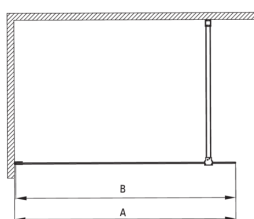

## Duschwand, Walk-In

**Artikel-Nr.:** KTJ\_R38P  
**EAN:** 5907650839316  
**Farbe:** gebürstetes Gold  
**Garantie [Jahre]:** 2

Model	Size	A (mm)	B (mm)
KT J X38P	800x1950	760-780	756
KT J X39P	900x1950	860-880	856
KT J X30P	1000x1950	960-980	956
KT J X31P	1100x1950	1060-1080	1056
KT J X32P	1200x1950	1160-1180	1156

### Kabinen

Breite [mm]	800
Höhe	1950
Gehärtetes Glas - Dicke [mm]	6
Glasausführung	transparent
Active Cover Beschichtung	Ja