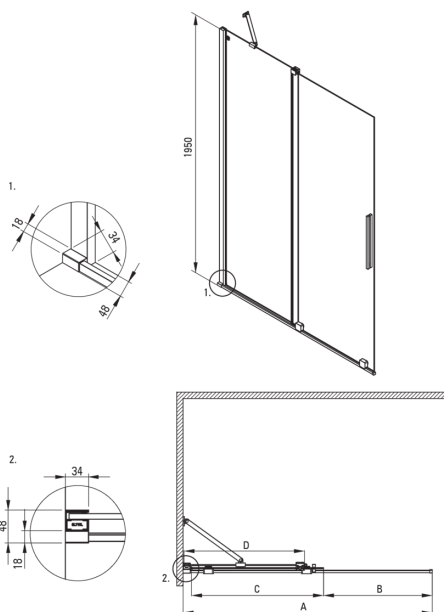

PRIZMA

Ścianka prysznicowa walk-in

Cena Netto: 1625,20 zł
Cena Brutto: 1999,00 zł

Kod produktu: KTJ_R34R
EAN: 5907650881407
Kolor: złoty szczotkowany
Gwarancja [lata]: 2

Kabina

Szerokość [mm]	1400
Wysokość [mm]	1950
Grubość szkła hartowanego [mm]	6
Wykończenie szkła	transparentne
Powłoka Active Cover	Tak

Wyróżniki:

- Bezpieczne i wytrzymałe szkło hartowane
- Możliwość zamontowania kabiny bez brodzika, bezpośrednio na płytkach
- Hydrofobowa powłoka Active Cover, ułatwiająca spływanie wody po szybie
- Możliwość zastosowania dedykowanego preparatu Active Cover
- Tylko najlepsze materiały, których jakość potwierdzamy badaniami w laboratorium
- Drzwi odwracalne umożliwiające montaż kabiny na prawą lub lewą stronę
- W zestawie znajdują się dwa relingi – krótki i długi
- Odporność na uderzenia oraz na chemikalia i płamienie zgodnie z normą PN-EN 14428+A1:2008, potwierdzona badaniami Instytutu Ceramiki i Materiałów Budowlanych.
- Możliwość łączenia z drugą ścianką przesuwaną i ścianką prysznicową walk-in Prizma
- Możliwość zamontowania kabiny bezpośrednio na płytkach lub na brodzikach granitowych Correo (KQR) i akrylowych Kerria Plus (KTS)
- Swobodne łączenie elementów
- Innowacyjna i łatwa w utrzymaniu powłoka - złoto szczotkowane

Model	Size	A (mm)	B (mm)	C (mm)	D (mm)
KTJ X38R	800x1950	780-800	310	425	370
KTJ X39R	900x1950	880-900	360	475	420
KTJ X30R	1000x1950	980-1000	410	525	470
KTJ X32R	1200x1950	1180-1200	515	625	570
KTJ X34R	1400x1950	1380-1400	615	725	670