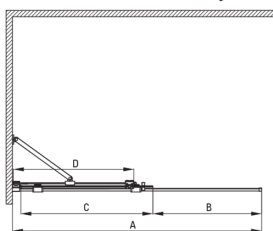

Artikel-Nr.: KTJ\_R34R  
EAN: 5907650881407  
Farbe: gebürstetes Gold  
Garantie [Jahre]: 2

Model	Size	A (mm)	B (mm)	C (mm)	D (mm)
KTJ X39R	900x1950	880-900	360	475	420
KTJ X30R	1000x1950	980-1000	410	525	470
KTJ X32R	1200x1950	1180-1200	515	625	570
KTJ X34R	1400x1950	1380-1400	615	725	670

### Kabinen

Breite [mm]	1400
Höhe	1950
Gehärtetes Glas - Dicke [mm]	6
Glasausführung	transparent
Active Cover Beschichtung	Ja