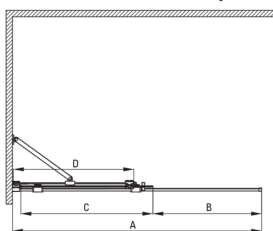

Код продукту: KTJ_R32R

EAN: 5907650839309

Колір: брашоване золото

Гарантія: 2

Model	Size	A (mm)	B (mm)	C (mm)	D (mm)
KTJ X39R	900x1950	880-900	360	475	420
KTJ X30R	1000x1950	980-1000	410	525	470
KTJ X32R	1200x1950	1180-1200	515	625	570
KTJ X34R	1400x1950	1380-1400	615	725	670

Кабіни

Ширина [мм]	1200
Висота [мм]	1950
товщина скла	6
Оздоблення скла	прозорий
Покриття Active cover	Так

Відмінна риса:

- Тільки найкращі матеріали, якість яких ми підтверджуємо дослідженнями в лабораторії
- Гідрофобне покриття Active Cover, що полегшує стікання води по скла
- Можливість установки kabіни без піддону безпосередньо на плитку
- Безпечне і міцне загартоване скло
- Можливість використання спеціального препарату Active Cover
- Ударостійкість і стійкість до хімічних речовин і плям відповідно до стандарту PN-EN 14428 + A1: 2008, підтверджена дослідженнями Інституту кераміки і будівельних матеріалів.
- Реверсивні двері для установки kabіни на праву або ліву сторону
- Пропонуємо спеціальний засіб, безпечний для очищуваних поверхонь