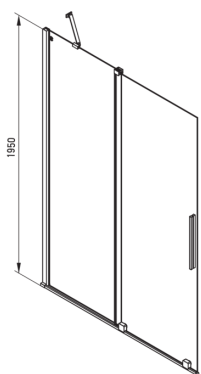

Код продукту: KTJ_R32R

EAN: 5907650839309

Колір: брашоване золото

Гарантія: 2

Model	Size	A (mm)	B (mm)	C (mm)	D (mm)
KTJ X39R	900x1950	880-900	360	475	420
KTJ X30R	1000x1950	980-1000	410	525	470
KTJ X32R	1200x1950	1180-1200	515	625	570
KTJ X34R	1400x1950	1380-1400	615	725	670

Кабіни

Ширина [мм]	1200
Висота [мм]	1950
товщина скла	6
Оздоблення скла	прозорий
Покриття Active cover	Так

Відмінна риса:

- Тільки найкращі матеріали, якість яких ми підтверджуємо дослідженнями в лабораторії
- Гідрофобне покриття Active Cover, що полегшує стікання води по скла
- Можливість установки kabіни без піддону безпосередньо на плитку
- Безпечне і міцне загартоване скло
- Можливість використання спеціального препарату Active Cover
- Ударостійкість і стійкість до хімічних речовин і плям відповідно до стандарту PN-EN 14428 + A1: 2008, підтверджена дослідженнями Інституту кераміки і будівельних матеріалів.
- Реверсивні двері для установки kabіни на праву або ліву сторону
- Пропонуємо спеціальний засіб, безпечний для очищуваних поверхонь