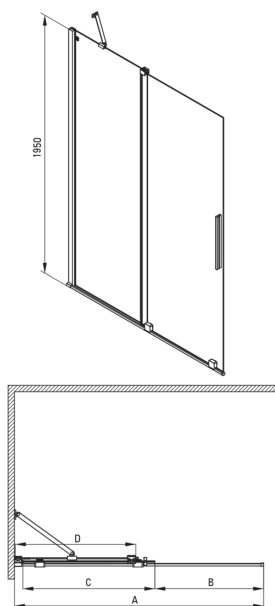

PRIZMA

Tuš stena, walk-in

koda izdelka: KTJ_R32R

EAN: 5907650839309

Barva: mat zlato

Garancija [leta]: 2

Kabine

širina [mm]	1200
višina [mm]	1950
debelina stekla [mm]	6
steklen finiř	transparenten
premaz Active Cover	Ja

karakteristike:

- Samo najboljši materiali, katerih kakovost je potrjena z laboratorijskimi testi
- Hidrofobni premaz Active Cover, da voda lažje odteče s stekla
- Možnost vgradnje kabine brez tuř kadi, neposredno na ploščice
- Varno in trpežno kaljeno steklo
- Za površine s premazom Active Cover
- Odpornost na udarce, kemikalije in madeže v skladu s standardom PN-EN 14428+A1:2008, potrjena s testi Inřtituta za keramiko in gradbene materiale.
- obračljiva vrata za montažo kabine na desno ali levo stran
- V ponudbi Deante imamo tudi varna namenska čistila

Model	Size	A (mm)	B (mm)	C (mm)	D (mm)
KTJ X39R	900x1950	880-900	360	475	420
KTJ X30R	1000x1950	980-1000	410	525	470
KTJ X32R	1200x1950	1180-1200	515	625	570
KTJ X34R	1400x1950	1380-1400	615	725	670