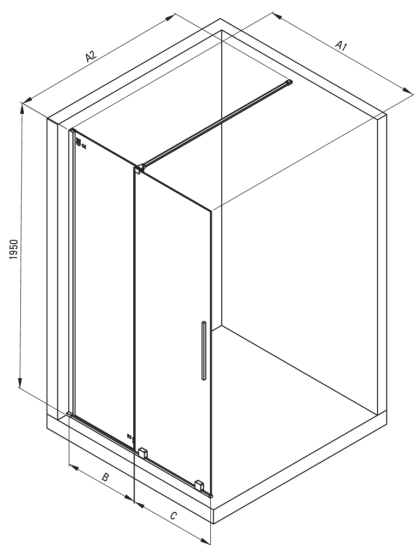

## Tuš stena, walk-in

koda izdelka: KTJ\_R32R

EAN: 5907650839309

Barva: mat zlato

Garancija [leta]: 2

Model	Size	A1 (mm)	A2 (mm)	B (mm)	C (mm)
KTJ X39R	900x1950	900	700-1200	420	470
KTJ X30R	1000x1950	1000	700-1200	460	510
KTJ X32R	1200x1950	1200	700-1200	570	620

### Kabine

širina [mm]	1200
višina [mm]	1950
debelina stekla [mm]	6
steklen finiř	transparenten
premaz Active Cover	Ja