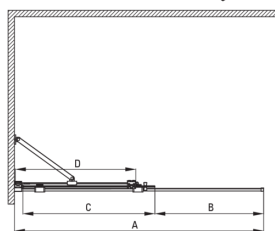

Код товара: KTJ_R32R

EAN: 5907650839309

Цвет: брашированное золото

Гарантия [лет]: 2

Model	Size	A (mm)	B (mm)	C (mm)	D (mm)
KTJ X39R	900x1950	880-900	360	475	420
KTJ X30R	1000x1950	980-1000	410	525	470
KTJ X32R	1200x1950	1180-1200	515	625	570
KTJ X34R	1400x1950	1380-1400	615	725	670

Кабины

Ширина [мм]	1200
Высота [мм]	1950
толщина закаленного стекла	6
Отделка стекла	прозрачный
Покрытие Active Cover	Да

Отличительные черты:

- Только лучшие материалы, качество которых подтверждено лабораторными испытаниями
- Гидрофобное покрытие Active-Cover, которое облегчает стекание воды со стекла
- Возможна установка кабины без поддона, прямо на плитку
- Безопасное и прочное закаленное стекло
- Возможность использования специального препарата Active Cover
- Стойкость к ударам, химическим веществам и окрашиванию в соответствии со стандартом PN-EN 14428+A1:2008, подтверждена испытаниями Института керамики и строительных материалов.
- Реверсивная дверь, позволяющая установить кабину с правой или левой стороны
- Специальное средство, безопасное для очищаемых поверхностей