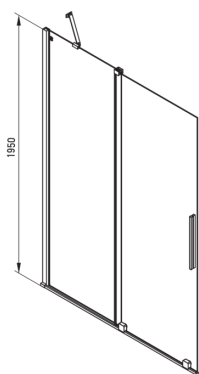

Код товара: KTJ_R32R

EAN: 5907650839309

Цвет: брашированное золото

Гарантия [лет]: 2

Model	Size	A (mm)	B (mm)	C (mm)	D (mm)
KTJ X39R	900x1950	880-900	360	475	420
KTJ X30R	1000x1950	980-1000	410	525	470
KTJ X32R	1200x1950	1180-1200	515	625	570
KTJ X34R	1400x1950	1380-1400	615	725	670

Кабины

Ширина [мм]	1200
Высота [мм]	1950
толщина закаленного стекла	6
Отделка стекла	прозрачный
Покрытие Active Cover	Да

Отличительные черты:

- Только лучшие материалы, качество которых подтверждено лабораторными испытаниями
- Гидрофобное покрытие Active-Cover, которое облегчает стекание воды со стекла
- Возможна установка кабины без поддона, прямо на плитку
- Безопасное и прочное закаленное стекло
- Возможность использования специального препарата Active Cover
- Стойкость к ударам, химическим веществам и окрашиванию в соответствии со стандартом PN-EN 14428+A1:2008, подтверждена испытаниями Института керамики и строительных материалов.
- Реверсивная дверь, позволяющая установить кабину с правой или левой стороны
- Специальное средство, безопасное для очищаемых поверхностей