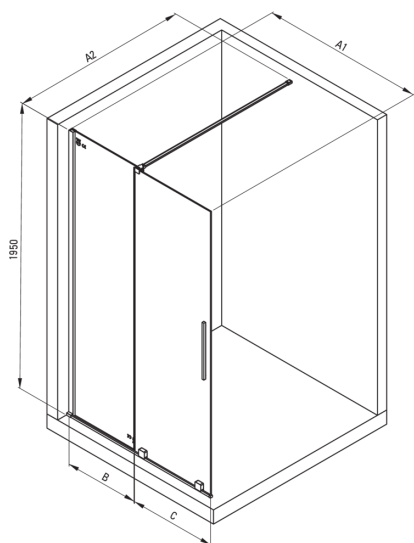

PRIZMA

Perete de duș, paravan

Codul produsului: KTJ_R32R

EAN: 5907650839309

Culoarea: aur periat

Garanție [ani]: 2

Model	Size	A1 (mm)	A2 (mm)	B (mm)	C (mm)
KTJ X39R	900x1950	900	700-1200	420	470
KTJ X30R	1000x1950	1000	700-1200	460	510
KTJ X32R	1200x1950	1200	700-1200	570	620

Cabine

Lățime [mm]	1200
Înălțime [mm]	1950
Grosime sticlă [mm]	6
Finisaj sticlă	transparent
Active cover	Da

Caracteristici:

- Doar cele mai bune materiale, a căror calitate a fost certificată prin teste de laborator
- Înveliș hidrofob Active-Cover care ajută apa să se prelingă pe sticlă
- Posibilitate de instalare a cabinei fără cădiță de duș, direct pe gresie
- Sticlă securizată sigură și rezistentă
- Special pentru suprafețe Active Cover
- Rezistență la impact, substanțe chimice și pete conform standardului PN-EN 14428+A1:2008, certificată prin teste făcute de Institutul de Materiale de Construcții și Ceramică
- Ușă reversibilă care permite instalarea cabinei pe partea dreaptă sau pe partea stângă
- Agent de curățare special, sigur pentru suprafețele curățate