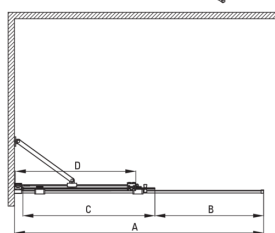

PRIZMA

Perete de duș, paravan

Codul produsului: KTJ_R32R

EAN: 5907650839309

Culoarea: aur periat

Garanție [ani]: 2

Model	Size	A (mm)	B (mm)	C (mm)	D (mm)
KTJ X39R	900x1950	880-900	360	475	420
KTJ X30R	1000x1950	980-1000	410	525	470
KTJ X32R	1200x1950	1180-1200	515	625	570
KTJ X34R	1400x1950	1380-1400	615	725	670

Cabine

Lățime [mm]	1200
Înălțime [mm]	1950
Grosime sticlă [mm]	6
Finisaj sticlă	transparent
Active cover	Da

Caracteristici:

- Doar cele mai bune materiale, a căror calitate a fost certificată prin teste de laborator
- Înveliș hidrofob Active-Cover care ajută apa să se prelingă pe sticlă
- Posibilitate de instalare a cabinei fără cădiță de duș, direct pe gresie
- Sticlă securizată sigură și rezistentă
- Special pentru suprafețe Active Cover
- Rezistență la impact, substanțe chimice și pete conform standardului PN-EN 14428+A1:2008, certificată prin teste făcute de Institutul de Materiale de Construcții și Ceramică
- Ușă reversibilă care permite instalarea cabinei pe partea dreaptă sau pe partea stângă
- Agent de curățare special, sigur pentru suprafețele curățate