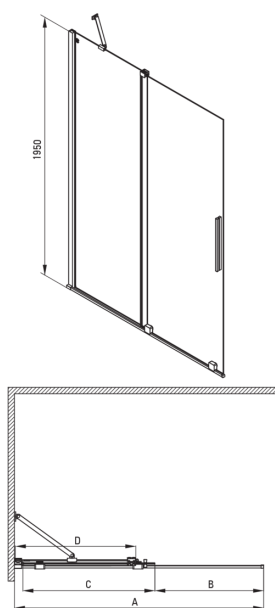

PRIZMA

Parete doccia, a scomparsa

Codice prodotto: KTJ_R32R

EAN: 5907650839309

Colore: oro spazzolato

Garanzia [anni]: 2

Cabine

Larghezza [mm]	1200
Altezza [mm]	1950
Spessore del vetro [mm]	6
Finitura in vetro	trasparente
Rivestimento attivo	Sì

Caratteristiche:

- Solo i migliori materiali, la cui qualità è stata confermata da test di laboratorio
- Rivestimento idrofobico Active-Cover che facilita il deflusso dell'acqua dal vetro
- Possibilità di installare la cabina senza piatto doccia, direttamente sulle piastrelle
- Vetro temperato sicuro e resistente
- Dedicato alle superfici Active Cover
- Resistenza agli urti, agli agenti chimici e alle macchie in conformità alla norma PN-EN 14428+A1:2008, confermata dai test dell'Istituto della Ceramica e dei Materiali da Costruzione
- Porta reversibile che permette di montare la cabina a destra o a sinistra
- Detergente dedicato, sicuro per le superfici pulite

Model	Size	A (mm)	B (mm)	C (mm)	D (mm)
KTJ X39R	900x1950	880-900	360	475	420
KTJ X30R	1000x1950	980-1000	410	525	470
KTJ X32R	1200x1950	1180-1200	515	625	570
KTJ X34R	1400x1950	1380-1400	615	725	670