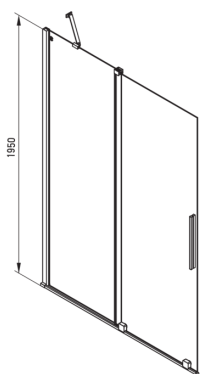

Cikkszám: KTJ_R32R
EAN: 5907650839309
Szín: szálciszolt arany
Garancia [év]: 2

Kabinok

Szélesség [mm]	1200
Magasság [mm]	1950
Az edzett üveg vastagsága [mm]	6
Üveg kivitelezése	átlátszó
Aktív bevonat	Igen

Kiemelések:

- Csak a legjobb alapanyagokból, amelyek minőségét laboratóriumi vizsgálatok igazolták
- Hidrofób Active-Cover bevonat, amely megkönnyíti a víz lefolyását az üvegről
- Lehetőség a kabin zuhanytálca nélküli felszerelésére, közvetlenül a csempére
- Biztonságos és tartós edzett üveg
- Az Active Cover felületekhez ajánlott
- Ütés-, vegyszer- és foltosodás a PN-EN 14428 + A1: 2008 szabvány szerint, a Kerámia- és Építőanyag-intézet tesztjei igazolják.
- Megfordítható ajtó, amely jobb vagy bal oldalra szerelhető
- Dedikált tisztítószer, a felületek biztonságos tisztítására

Model	Size	A (mm)	B (mm)	C (mm)	D (mm)
KTJ X39R	900x1950	880-900	360	475	420
KTJ X30R	1000x1950	980-1000	410	525	470
KTJ X32R	1200x1950	1180-1200	515	625	570
KTJ X34R	1400x1950	1380-1400	615	725	670