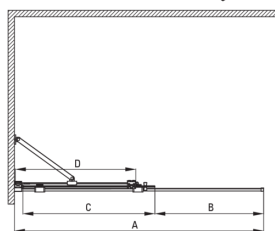

Cikkszám: KTJ_R32R
EAN: 5907650839309
Szín: szálciszolt arany
Garancia [év]: 2

Kabinok

Szélesség [mm]	1200
Magasság [mm]	1950
Az edzett üveg vastagsága [mm]	6
Üveg kivitelezése	átlátszó
Aktív bevonat	Igen

Model	Size	A (mm)	B (mm)	C (mm)	D (mm)
KTJ X39R	900x1950	880-900	360	475	420
KTJ X30R	1000x1950	980-1000	410	525	470
KTJ X32R	1200x1950	1180-1200	515	625	570
KTJ X34R	1400x1950	1380-1400	615	725	670