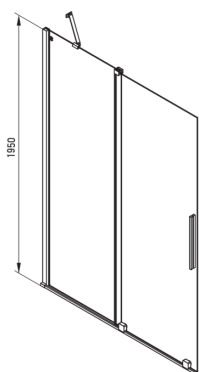

PRIZMA

Paroi de douche, walk-in

Code produit: KTJ_R32R

EAN: 5907650839309

Couleur: or brossé

Garantie [années]: 2

Cabines

Largeur [mm]	1200
Hauteur [mm]	1950
Épaisseur du verre [mm]	6
Finition verre	transparent
Couverture active	Oui

Caractéristiques:

- Seuls les meilleurs matériaux, dont la qualité a été confirmée par des tests en laboratoire
- Revêtement hydrophobe Active-Cover qui facilite l'écoulement de l'eau sur le verre
- Possibilité d'installer la cabine sans receveur de douche, directement sur le carrelage
- Verre trempé sûr et durable
- Dédié aux surfaces Active Cover
- Résistance aux chocs, aux produits chimiques et aux taches conformément à la norme PN-EN 14428+A1:2008, confirmée par des tests de l'Institut de la céramique et des matériaux de construction
- Porte réversible qui permet de monter la cabine à droite ou à gauche
- Agent de nettoyage dédié, sans danger pour les surfaces nettoyées

Model	Size	A (mm)	B (mm)	C (mm)	D (mm)
KTJ X39R	900x1950	880-900	360	475	420
KTJ X30R	1000x1950	980-1000	410	525	470
KTJ X32R	1200x1950	1180-1200	515	625	570
KTJ X34R	1400x1950	1380-1400	615	725	670