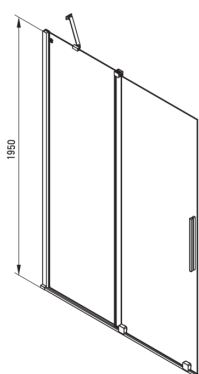

PRIZMA

Paroi de douche, walk-in

Code produit: KTJ_R32R

EAN: 5907650839309

Couleur: or brossé

Garantie [années]: 2

Cabines

Largeur [mm]	1200
Hauteur [mm]	1950
Épaisseur du verre [mm]	6
Finition verre	transparent
Couverture active	Oui

Caractéristiques:

- Seuls les meilleurs matériaux, dont la qualité a été confirmée par des tests en laboratoire
- Revêtement hydrophobe Active-Cover qui facilite l'écoulement de l'eau sur le verre
- Possibilité d'installer la cabine sans receveur de douche, directement sur le carrelage
- Verre trempé sûr et durable
- Dédié aux surfaces Active Cover
- Résistance aux chocs, aux produits chimiques et aux taches conformément à la norme PN-EN 14428+A1:2008, confirmée par des tests de l'Institut de la céramique et des matériaux de construction
- Porte réversible qui permet de monter la cabine à droite ou à gauche
- Agent de nettoyage dédié, sans danger pour les surfaces nettoyées

Model	Size	A (mm)	B (mm)	C (mm)	D (mm)
KTJ X39R	900x1950	880-900	360	475	420
KTJ X30R	1000x1950	980-1000	410	525	470
KTJ X32R	1200x1950	1180-1200	515	625	570
KTJ X34R	1400x1950	1380-1400	615	725	670