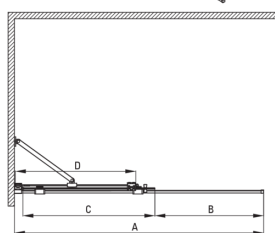

PRIZMA

Paroi de douche, walk-in

Code produit: KTJ_R32R

EAN: 5907650839309

Couleur: or brossé

Garantie [années]: 2

Cabines

Largeur [mm]	1200
Hauteur [mm]	1950
Épaisseur du verre [mm]	6
Finition verre	transparent
Couverture active	Oui

Model	Size	A (mm)	B (mm)	C (mm)	D (mm)
KTJ X39R	900x1950	880-900	360	475	420
KTJ X30R	1000x1950	980-1000	410	525	470
KTJ X32R	1200x1950	1180-1200	515	625	570
KTJ X34R	1400x1950	1380-1400	615	725	670