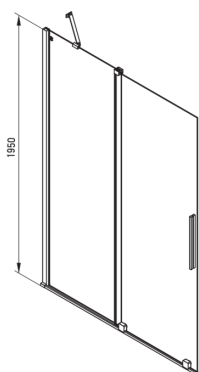

PRIZMA

Muro de ducha, entrar

Código de producto: KTJ_R32R

EAN: 5907650839309

Color: oro cepillado

Garantía [años]: 2

Cabañas

Ancho [mm]	1200
Altura [mm]	1950
Grosor de vidrio [mm]	6
Acabado de vidrio	transparente
Tapa activa	Sí

Características:

- Solo los mejores materiales cuya calidad es confirmada por la investigación en el laboratorio
- Cubierta activa recubrimiento hidrofóbico que facilita el flujo de agua por el vaso
- Es posible instalar una cabina sin una bandeja de ducha, directamente en los mosaicos.
- Vidrio templado seguro y duradero
- Posibilidad de usar una cubierta activa dedicada
- Resistencia al impacto, así como a los productos químicos y las manchas de acuerdo con PN-EN 14428+A1: 2008, confirmado por el Instituto de Cerámica y Materiales de construcción.
- Puertas reversibles que permiten la instalación de la cabina a la derecha o izquierda
- Una medida dedicada en la oferta es una caja fuerte dedicada para superficies limpias

Model	Size	A (mm)	B (mm)	C (mm)	D (mm)
KTJ X39R	900x1950	880-900	360	475	420
KTJ X30R	1000x1950	980-1000	410	525	470
KTJ X32R	1200x1950	1180-1200	515	625	570
KTJ X34R	1400x1950	1380-1400	615	725	670