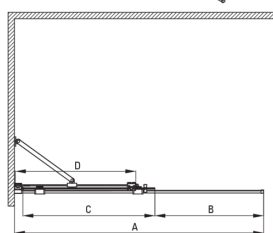

PRIZMA

Muro de ducha, entrar

Código de producto: KTJ_R32R

EAN: 5907650839309

Color: oro cepillado

Garantía [años]: 2

Cabañas

Ancho [mm]	1200
Altura [mm]	1950
Grosor de vidrio [mm]	6
Acabado de vidrio	transparente
Tapa activa	Sí

Model	Size	A (mm)	B (mm)	C (mm)	D (mm)
KTJ X39R	900x1950	880-900	360	475	420
KTJ X30R	1000x1950	980-1000	410	525	470
KTJ X32R	1200x1950	1180-1200	515	625	570
KTJ X34R	1400x1950	1380-1400	615	725	670