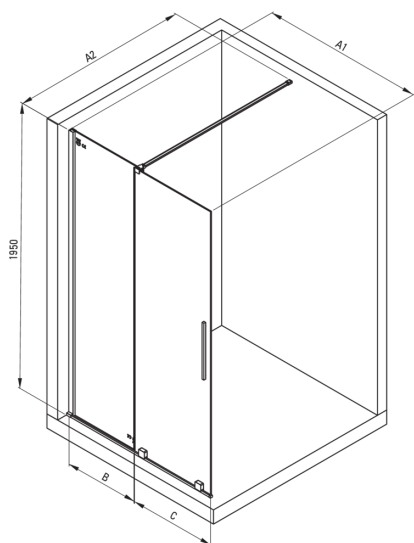

## Duschwand, Walk-In

**Artikel-Nr.:** KTJ\_R32R  
**EAN:** 5907650839309  
**Farbe:** gebürstetes Gold  
**Garantie [Jahre]:** 2

Model	Size	A1 (mm)	A2 (mm)	B (mm)	C (mm)
KTJ X39R	900x1950	900	700-1200	420	470
KTJ X30R	1000x1950	1000	700-1200	460	510
KTJ X32R	1200x1950	1200	700-1200	570	620

### Kabinen

Breite [mm]	1200
Höhe	1950
Gehärtetes Glas - Dicke [mm]	6
Glasausführung	transparent
Active Cover Beschichtung	Ja