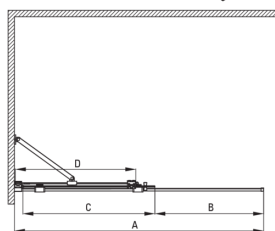

Artikel-Nr.: KTJ_R32R
EAN: 5907650839309
Farbe: gebürstetes Gold
Garantie [Jahre]: 2

Model	Size	A (mm)	B (mm)	C (mm)	D (mm)
KTJ X39R	900x1950	880-900	360	475	420
KTJ X30R	1000x1950	980-1000	410	525	470
KTJ X32R	1200x1950	1180-1200	515	625	570
KTJ X34R	1400x1950	1380-1400	615	725	670

Kabinen

Breite [mm]	1200
Höhe	1950
Gehärtetes Glas - Dicke [mm]	6
Glasausführung	transparent
Active Cover Beschichtung	Ja

Charakteristische Merkmale:

- Nur die besten Materialien, deren Qualität durch Laboruntersuchungen bestätigt wird
- Hydrophobe Active-Cover-Beschichtung, die das Abperlen von Wasser erleichtert
- Kabine kann ohne Duschwanne direkt auf den Fliesen installiert werden
- Sicheres und langlebiges gehärtetes Glas
- Möglichkeit der Verwendung eines speziellen Active Cover-Präparats
- Stoß-, Chemikalien- und Fleckenbeständigkeit gemäß der Norm PN-EN 14428 + A1: 2008, bestätigt durch Tests des Instituts für Keramik und Baustoffe.
- Umdrehbare Tür, mit der die Kabine auf der rechten oder linken Seite montiert werden kann
- Spezielles Mittel, das für die zu reinigenden Oberflächen unbedenklich ist