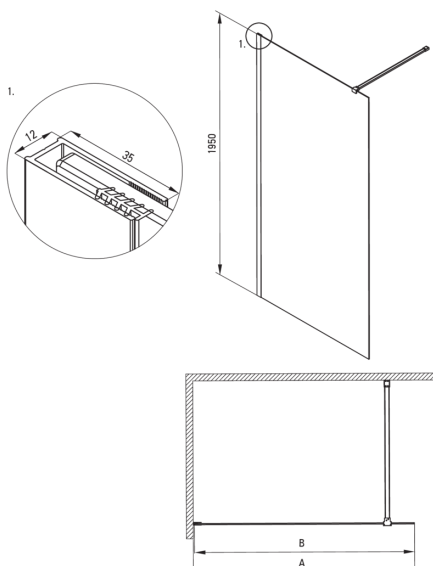

PRIZMA

Ścianka prysznicowa walk-in

Cena Netto: 1137,40 zł
Cena Brutto: 1399,00 zł

Kod produktu: KTJ_R32P
EAN: 5907650881650
Kolor: złoty szczotkowany
Gwarancja [lata]: 2

Kabina

Szerokość [mm]	1200
Wysokość [mm]	1950
Grubość szkła hartowanego [mm]	6
Wykończenie szkła	transparentne
Powłoka Active Cover	Tak

Wyróżniki:

- Bezpieczne i wytrzymałe szkło hartowane
- Możliwość zamontowania kabiny bez brodzika, bezpośrednio na płytkach
- Hydrofobowa powłoka Active Cover, ułatwiająca spływanie wody po szybie
- Możliwość zastosowania dedykowanego preparatu Active Cover
- Tylko najlepsze materiały, których jakość potwierdzamy badaniami w laboratorium
- Drzwi odwracalne umożliwiające montaż kabiny na prawą lub lewą stronę
- W zestawie znajdują się dwa relingi – krótki i długi
- Odporność na uderzenia oraz na chemikalia i płamienie zgodnie z normą PN-EN 14428+A1:2008, potwierdzona badaniami Instytutu Ceramiki i Materiałów Budowlanych.
- Możliwość łączenia z drugą ścianką przesuwaną i ścianką prysznicową walk-in Prizma
- Możliwość zamontowania kabiny bezpośrednio na płytkach lub na brodzikach granitowych Correo (KQR) i akrylowych Kerria Plus (KTS)
- Swobodne łączenie elementów
- Innowacyjna i łatwa w utrzymaniu powłoka - złoto szczotkowane

Model	Size	A (mm)	B (mm)
KT J X37P	700x1950	660-680	656
KT J X38P	800x1950	760-780	756
KT J X39P	900x1950	860-880	856
KT J X30P	1000x1950	960-980	956
KT J X31P	1100x1950	1060-1080	1056
KT J X32P	1200x1950	1160-1180	1156