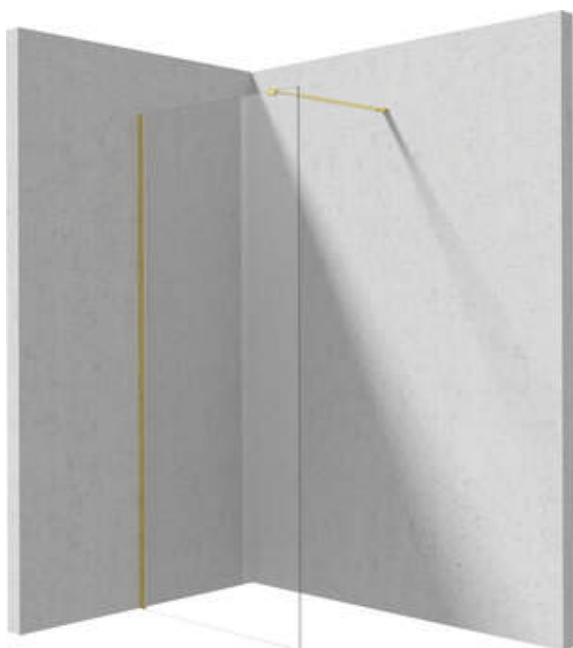

PRIZMA

Ścianka prysznicowa walk-in

Cena Netto: 1137,40 zł
Cena Brutto: 1399,00 zł

Kod produktu: KTJ_R32P
EAN: 5907650881650
Kolor: złoty szczotkowany
Gwarancja [lata]: 2

Kabina

Szerokość [mm]	1200
Wysokość [mm]	1950
Grubość szkła hartowanego [mm]	6
Wykończenie szkła	transparentne
Powłoka Active Cover	Tak

Wyróżniki:

- Bezpieczne i wytrzymałe szkło hartowane
- Możliwość zamontowania kabiny bez brodzika, bezpośrednio na płytkach
- Hydrofobowa powłoka Active Cover, ułatwiająca spływanie wody po szybie
- Możliwość zastosowania dedykowanego preparatu Active Cover
- Tylko najlepsze materiały, których jakość potwierdzamy badaniami w laboratorium
- Drzwi odwracalne umożliwiające montaż kabiny na prawą lub lewą stronę
- W zestawie znajdują się dwa relingi – krótki i długi
- Odporność na uderzenia oraz na chemikalia i płamienie zgodnie z normą PN-EN 14428+A1:2008, potwierdzona badaniami Instytutu Ceramiki i Materiałów Budowlanych.
- Możliwość łączenia z drugą ścianką przesuwaną i ścianką prysznicową walk-in Prizma
- Możliwość zamontowania kabiny bezpośrednio na płytkach lub na brodzikach granitowych Correo (KQR) i akrylowych Kerria Plus (KTS)
- Swobodne łączenie elementów
- Innowacyjna i łatwa w utrzymaniu powłoka - złoto szczotkowane

Model	Size	A (mm)	B (mm)
KT J X37P	700x1950	660-680	656
KT J X38P	800x1950	760-780	756
KT J X39P	900x1950	860-880	856
KT J X30P	1000x1950	960-980	956
KT J X31P	1100x1950	1060-1080	1056
KT J X32P	1200x1950	1160-1180	1156