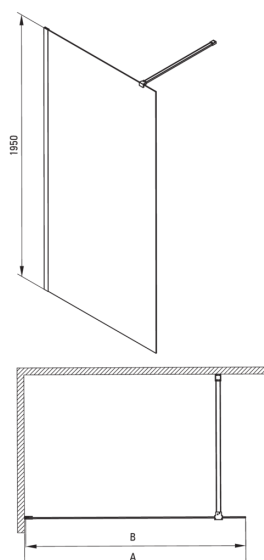

## Duschwand, Walk-In

**Artikel-Nr.:** KTJ\_R32P  
**EAN:** 5907650881650  
**Farbe:** gebürstetes Gold  
**Garantie [Jahre]:** 2

Model	Size	A (mm)	B (mm)
KTJ X37P	700x1950	660-680	656
KTJ X38P	800x1950	760-780	756
KTJ X39P	900x1950	860-880	856
KTJ X30P	1000x1950	960-980	956
KTJ X31P	1100x1950	1060-1080	1056
KTJ X32P	1200x1950	1160-1180	1156

### Kabinen

Breite [mm]	1200
Höhe	1950
Gehärtetes Glas - Dicke [mm]	6
Glasausführung	transparent
Active Cover Beschichtung	Ja