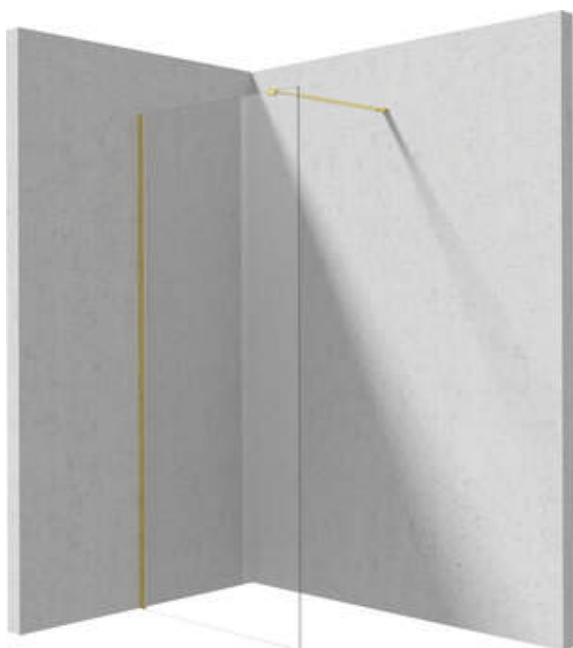

## Ścianka prysznicowa walk-in

Cena Netto: 1056,10 zł  
Cena Brutto: 1299,00 zł

Kod produktu: KTJ\_R31P  
EAN: 5907650881643  
Kolor: złoty szczotkowany  
Gwarancja [lata]: 2

Model	Size	A (mm)	B (mm)
KT J X37P	700x1950	660-680	656
KT J X38P	800x1950	760-780	756
KT J X39P	900x1950	860-880	856
KT J X30P	1000x1950	960-980	956
KT J X31P	1100x1950	1060-1080	1056
KT J X32P	1200x1950	1160-1180	1156

### Kabina

Szerokość [mm]	1100
Wysokość [mm]	1950
Grubość szkła hartowanego [mm]	6
Wykończenie szkła	transparentne
Powłoka Active Cover	Tak

### Wyróżniki:

- Bezpieczne i wytrzymałe szkło hartowane
- Możliwość zamontowania kabiny bez brodzika, bezpośrednio na płytkach
- Hydrofobowa powłoka Active Cover, ułatwiająca spływanie wody po szybie
- Możliwość zastosowania dedykowanego preparatu Active Cover
- Tylko najlepsze materiały, których jakość potwierdzamy badaniami w laboratorium
- Drzwi odwracalne umożliwiające montaż kabiny na prawą lub lewą stronę
- W zestawie znajdują się dwa relingi – krótki i długi
- Odporność na uderzenia oraz na chemikalia i płamienie zgodnie z normą PN-EN 14428+A1:2008, potwierdzona badaniami Instytutu Ceramiki i Materiałów Budowlanych.
- Możliwość łączenia z drugą ścianką przesuwaną i ścianką prysznicową walk-in Prizma
- Możliwość zamontowania kabiny bezpośrednio na płytkach lub na brodzikach granitowych Correo (KQR) i akrylowych Kerria Plus (KTS)
- Swobodne łączenie elementów
- Innowacyjna i łatwa w utrzymaniu powłoka - złoto szczotkowane