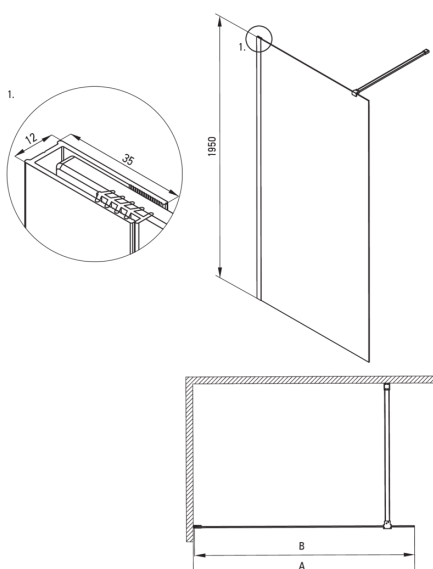

PRIZMA

Ścianka prysznicowa walk-in

Cena Netto: 1056,10 zł
Cena Brutto: 1299,00 zł

Kod produktu: KTJ_R31P
EAN: 5907650881643
Kolor: złoty szczotkowany
Gwarancja [lata]: 2

Kabina

Szerokość [mm]	1100
Wysokość [mm]	1950
Grubość szkła hartowanego [mm]	6
Wykończenie szkła	transparentne
Powłoka Active Cover	Tak

Wyróżniki:

- Bezpieczne i wytrzymałe szkło hartowane
- Możliwość zamontowania kabiny bez brodzika, bezpośrednio na płytkach
- Hydrofobowa powłoka Active Cover, ułatwiająca spływanie wody po szybie
- Możliwość zastosowania dedykowanego preparatu Active Cover
- Tylko najlepsze materiały, których jakość potwierdzamy badaniami w laboratorium
- Drzwi odwracalne umożliwiające montaż kabiny na prawą lub lewą stronę
- W zestawie znajdują się dwa relingi – krótki i długi
- Odporność na uderzenia oraz na chemikalia i płamienie zgodnie z normą PN-EN 14428+A1:2008, potwierdzona badaniami Instytutu Ceramiki i Materiałów Budowlanych.
- Możliwość łączenia z drugą ścianką przesuwaną i ścianką prysznicową walk-in Prizma
- Możliwość zamontowania kabiny bezpośrednio na płytkach lub na brodzikach granitowych Correo (KQR) i akrylowych Kerria Plus (KTS)
- Swobodne łączenie elementów
- Innowacyjna i łatwa w utrzymaniu powłoka - złoto szczotkowane

Model	Size	A (mm)	B (mm)
KT J X37P	700x1950	660-680	656
KT J X38P	800x1950	760-780	756
KT J X39P	900x1950	860-880	856
KT J X30P	1000x1950	960-980	956
KT J X31P	1100x1950	1060-1080	1056
KT J X32P	1200x1950	1160-1180	1156