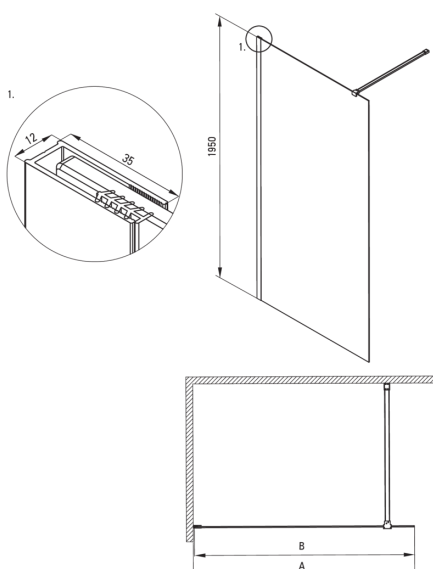

## Ścianka prysznicowa walk-in

Cena Netto: 1056,10 zł  
Cena Brutto: 1299,00 zł

Kod produktu: KTJ\_R31P  
EAN: 5907650881643  
Kolor: złoty szczotkowany  
Gwarancja [lata]: 2

Model	Size	A (mm)	B (mm)
KT J X37P	700x1950	660-680	656
KT J X38P	800x1950	760-780	756
KT J X39P	900x1950	860-880	856
KT J X30P	1000x1950	960-980	956
KT J X31P	1100x1950	1060-1080	1056
KT J X32P	1200x1950	1160-1180	1156

### Kabina

Szerokość [mm]	1100
Wysokość [mm]	1950
Grubość szkła hartowanego [mm]	6
Wykończenie szkła	transparentne
Powłoka Active Cover	Tak