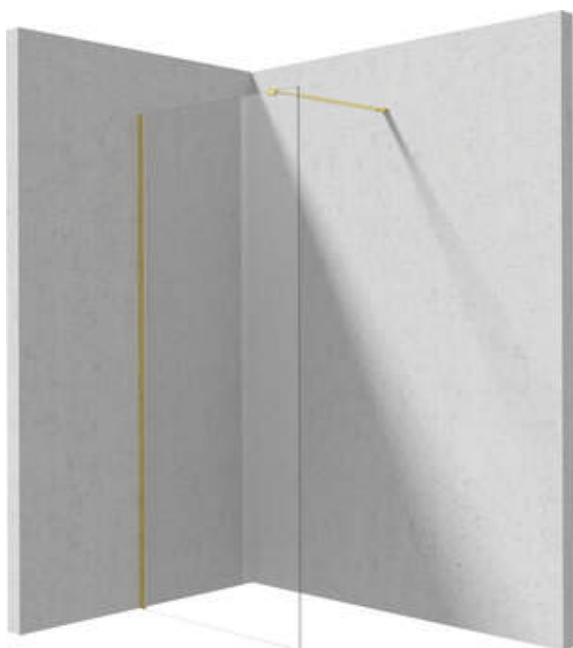

PRIZMA

Ścianka prysznicowa walk-in

Cena Netto: 1056,10 zł
Cena Brutto: 1299,00 zł

Kod produktu: KTJ_R31P
EAN: 5907650881643
Kolor: złoty szczotkowany
Gwarancja [lata]: 2

Kabina

Szerokość [mm]	1100
Wysokość [mm]	1950
Grubość szkła hartowanego [mm]	6
Wykończenie szkła	transparentne
Powłoka Active Cover	Tak

Wyróżniki:

- Bezpieczne i wytrzymałe szkło hartowane
- Możliwość zamontowania kabiny bez brodzika, bezpośrednio na płytkach
- Hydrofobowa powłoka Active Cover, ułatwiająca spływanie wody po szybie
- Możliwość zastosowania dedykowanego preparatu Active Cover
- Tylko najlepsze materiały, których jakość potwierdzamy badaniami w laboratorium
- Drzwi odwracalne umożliwiające montaż kabiny na prawą lub lewą stronę
- W zestawie znajdują się dwa relingi – krótki i długi
- Odporność na uderzenia oraz na chemikalia i płamienie zgodnie z normą PN-EN 14428+A1:2008, potwierdzona badaniami Instytutu Ceramiki i Materiałów Budowlanych.
- Możliwość łączenia z drugą ścianką przesuwaną i ścianką prysznicową walk-in Prizma
- Możliwość zamontowania kabiny bezpośrednio na płytkach lub na brodzikach granitowych Correo (KQR) i akrylowych Kerria Plus (KTS)
- Swobodne łączenie elementów
- Innowacyjna i łatwa w utrzymaniu powłoka - złoto szczotkowane

Model	Size	A (mm)	B (mm)
KT J X37P	700x1950	660-680	656
KT J X38P	800x1950	760-780	756
KT J X39P	900x1950	860-880	856
KT J X30P	1000x1950	960-980	956
KT J X31P	1100x1950	1060-1080	1056
KT J X32P	1200x1950	1160-1180	1156