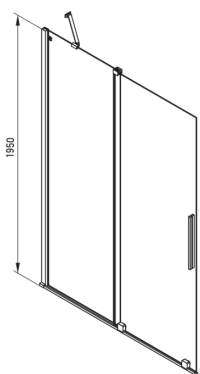

Код продукту: KTJ_R30R

EAN: 5907650839293

Колір: брашоване золото

Гарантія: 2

Кабіни

Ширина [мм]	1000
Висота [мм]	1950
товщина скла	6
Оздоблення скла	прозорий
Покриття Active cover	Так

Відмінна риса:

- Тільки найкращі матеріали, якість яких ми підтверджуємо дослідженнями в лабораторії
- Гідрофобне покриття Active Cover, що полегшує стікання води по склу
- Можливість установки kabіни без піддону безпосередньо на плитку
- Безпечне і міцне загартоване скло
- Можливість використання спеціального препарату Active Cover
- Ударостійкість і стійкість до хімічних речовин і плям відповідно до стандарту PN-EN 14428 + A1: 2008, підтверджена дослідженнями Інституту кераміки і будівельних матеріалів.
- Реверсивні двері для установки kabіни на праву або ліву сторону
- Пропонуємо спеціальний засіб, безпечний для очищуваних поверхонь

Model	Size	A (mm)	B (mm)	C (mm)	D (mm)
KTJ X39R	900x1950	880-900	360	475	420
KTJ X30R	1000x1950	980-1000	410	525	470
KTJ X32R	1200x1950	1180-1200	515	625	570
KTJ X34R	1400x1950	1380-1400	615	725	670