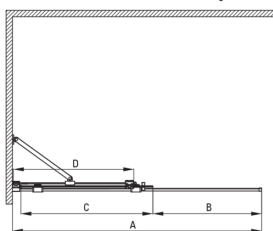

Код продукту: KTJ_R30R

EAN: 5907650839293

Колір: брашоване золото

Гарантія: 2

Кабіни

Ширина [мм]	1000
Висота [мм]	1950
товщина скла	6
Оздоблення скла	прозорий
Покриття Active cover	Так

Відмінна риса:

- Тільки найкращі матеріали, якість яких ми підтверджуємо дослідженнями в лабораторії
- Гідрофобне покриття Active Cover, що полегшує стікання води по склу
- Можливість установки kabіни без піддону безпосередньо на плитку
- Безпечне і міцне загартоване скло
- Можливість використання спеціального препарату Active Cover
- Ударостійкість і стійкість до хімічних речовин і плям відповідно до стандарту PN-EN 14428 + A1: 2008, підтверджена дослідженнями Інституту кераміки і будівельних матеріалів.
- Реверсивні двері для установки kabіни на праву або ліву сторону
- Пропонуємо спеціальний засіб, безпечний для очищуваних поверхонь

Model	Size	A (mm)	B (mm)	C (mm)	D (mm)
KTJ X39R	900x1950	880-900	360	475	420
KTJ X30R	1000x1950	980-1000	410	525	470
KTJ X32R	1200x1950	1180-1200	515	625	570
KTJ X34R	1400x1950	1380-1400	615	725	670