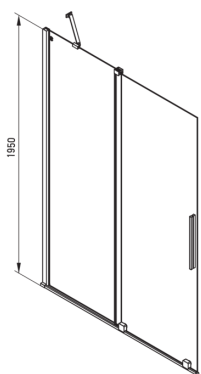

## Tuš stena, walk-in

koda izdelka: KTJ\_R30R

EAN: 5907650839293

Barva: mat zlato

Garancija [leta]: 2

Model	Size	A (mm)	B (mm)	C (mm)	D (mm)
KTJ X39R	900x1950	880-900	360	475	420
KTJ X30R	1000x1950	980-1000	410	525	470
KTJ X32R	1200x1950	1180-1200	515	625	570
KTJ X34R	1400x1950	1380-1400	615	725	670

### Kabine

širina [mm]	1000
višina [mm]	1950
debelina stekla [mm]	6
steklen finiř	transparenten
premaz Active Cover	Ja