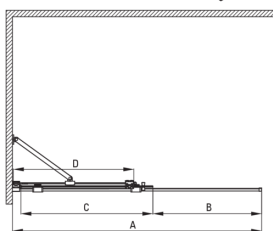

## Tuš stena, walk-in

koda izdelka: KTJ\_R30R

EAN: 5907650839293

Barva: mat zlato

Garancija [leta]: 2

Model	Size	A (mm)	B (mm)	C (mm)	D (mm)
KTJ X39R	900x1950	880-900	360	475	420
KTJ X30R	1000x1950	980-1000	410	525	470
KTJ X32R	1200x1950	1180-1200	515	625	570
KTJ X34R	1400x1950	1380-1400	615	725	670

### Kabine

širina [mm]	1000
višina [mm]	1950
debelina stekla [mm]	6
steklen finiř	transparenten
premaz Active Cover	Ja