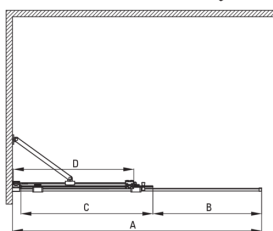

Код товара: KTJ_R30R

EAN: 5907650839293

Цвет: брашированное золото

Гарантия [лет]: 2

Model	Size	A (mm)	B (mm)	C (mm)	D (mm)
KTJ X39R	900x1950	880-900	360	475	420
KTJ X30R	1000x1950	980-1000	410	525	470
KTJ X32R	1200x1950	1180-1200	515	625	570
KTJ X34R	1400x1950	1380-1400	615	725	670

Кабины

Ширина [мм]	1000
Высота [мм]	1950
толщина закаленного стекла	6
Отделка стекла	прозрачный
Покрытие Active Cover	Да

Отличительные черты:

- Только лучшие материалы, качество которых подтверждено лабораторными испытаниями
- Гидрофобное покрытие Active-Cover, которое облегчает стекание воды со стекла
- Возможна установка кабины без поддона, прямо на плитку
- Безопасное и прочное закаленное стекло
- Возможность использования специального препарата Active Cover
- Стойкость к ударам, химическим веществам и окрашиванию в соответствии со стандартом PN-EN 14428+A1:2008, подтверждена испытаниями Института керамики и строительных материалов.
- Реверсивная дверь, позволяющая установить кабину с правой или левой стороны
- Специальное средство, безопасное для очищаемых поверхностей