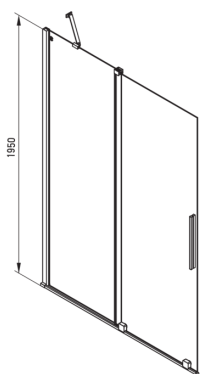

Код товара: KTJ_R30R

EAN: 5907650839293

Цвет: брашированное золото

Гарантия [лет]: 2

Model	Size	A (mm)	B (mm)	C (mm)	D (mm)
KTJ X39R	900x1950	880-900	360	475	420
KTJ X30R	1000x1950	980-1000	410	525	470
KTJ X32R	1200x1950	1180-1200	515	625	570
KTJ X34R	1400x1950	1380-1400	615	725	670

Кабины

Ширина [мм]	1000
Высота [мм]	1950
толщина закаленного стекла	6
Отделка стекла	прозрачный
Покрытие Active Cover	Да

Отличительные черты:

- Только лучшие материалы, качество которых подтверждено лабораторными испытаниями
- Гидрофобное покрытие Active-Cover, которое облегчает стекание воды со стекла
- Возможна установка кабины без поддона, прямо на плитку
- Безопасное и прочное закаленное стекло
- Возможность использования специального препарата Active Cover
- Стойкость к ударам, химическим веществам и окрашиванию в соответствии со стандартом PN-EN 14428+A1:2008, подтверждена испытаниями Института керамики и строительных материалов.
- Реверсивная дверь, позволяющая установить кабину с правой или левой стороны
- Специальное средство, безопасное для очищаемых поверхностей