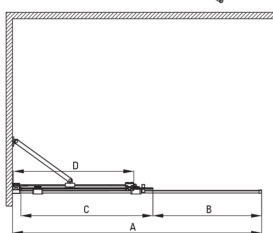

PRIZMA

Perete de duș, paravan

Codul produsului: KTJ_R30R

EAN: 5907650839293

Culoarea: aur periat

Garanție [ani]: 2

Model	Size	A (mm)	B (mm)	C (mm)	D (mm)
KTJ X39R	900x1950	880-900	360	475	420
KTJ X30R	1000x1950	980-1000	410	525	470
KTJ X32R	1200x1950	1180-1200	515	625	570
KTJ X34R	1400x1950	1380-1400	615	725	670

Cabine

Lățime [mm]	1000
Înălțime [mm]	1950
Grosime sticlă [mm]	6
Finisaj sticlă	transparent
Active cover	Da

Caracteristici:

- Doar cele mai bune materiale, a căror calitate a fost certificată prin teste de laborator
- Înveliș hidrofob Active-Cover care ajută apa să se prelingă pe sticlă
- Posibilitate de instalare a cabinei fără cădiță de duș, direct pe gresie
- Sticlă securizată sigură și rezistentă
- Special pentru suprafețe Active Cover
- Rezistență la impact, substanțe chimice și pete conform standardului PN-EN 14428+A1:2008, certificată prin teste făcute de Institutul de Materiale de Construcții și Ceramică
- Ușă reversibilă care permite instalarea cabinei pe partea dreaptă sau pe partea stângă
- Agent de curățare special, sigur pentru suprafețele curățate