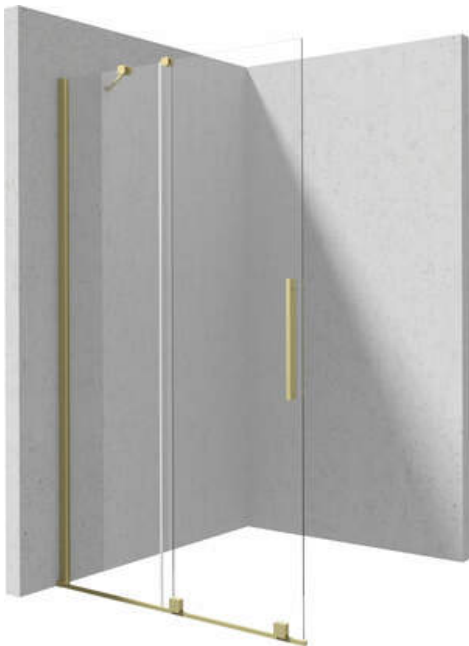

PRIZMA

Ścianka prysznicowa walk-in

Cena Netto: 1381,30 zł
Cena Brutto: 1699,00 zł

Kod produktu: KTJ_R30R
EAN: 5907650839293
Kolor: złoto szczotkowane
Gwarancja [lata]: 2

Model	Size	A (mm)	B (mm)	C (mm)	D (mm)
KTJ X39R	900x1950	880-900	360	475	420
KTJ X30R	1000x1950	980-1000	410	525	470
KTJ X32R	1200x1950	1180-1200	515	625	570
KTJ X34R	1400x1950	1380-1400	615	725	670

Kabina

Szerokość [mm]	1000
Wysokość [mm]	1950
Grubość szkła hartowanego [mm]	6
Wykończenie szkła	transparentne
Powłoka Active Cover	Tak

Wyróżniki:

- Tylko najlepsze materiały, których jakość potwierdzamy badaniami w laboratorium
- Hydrofobowa powłoka Active Cover, ułatwiająca spływanie wody po szybie
- Możliwość zamontowania kabiny bez brodzika, bezpośrednio na płytkach
- Bezpieczne i wytrzymałe szkło hartowane
- Możliwość zastosowania dedykowanego preparatu Active Cover
- Odporność na uderzenia oraz na chemikalia i płamienie zgodnie z normą PN-EN 14428+A1:2008, potwierdzona badaniami Instytutu Ceramiki i Materiałów Budowlanych.
- Drzwi odwracalne umożliwiające montaż kabiny na prawą lub lewą stronę
- Możliwość łączenia z drugą ścianką przesuwaną i ścianką prysznicową walk-in Prizma
- W ofercie dedykowany środek bezpieczny dla czyszczonych powierzchni
- Możliwość zamontowania kabiny bezpośrednio na płytkach lub na brodzikach granitowych Correo (KQR) i akrylowych Kerria Plus (KTS)
- W zestawie znajdują się dwa relingi – krótki i długi
- Swobodne łączenie kabin
- Powłoka nanoszona metodą PVD