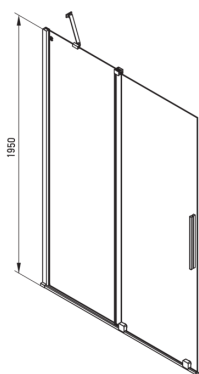

PRIZMA

Ścianka prysznicowa walk-in

Cena Netto: 1381,30 zł
Cena Brutto: 1699,00 zł

Kod produktu: KTJ_R30R
EAN: 5907650839293
Kolor: złoto szczotkowane
Gwarancja [lata]: 2

Model	Size	A (mm)	B (mm)	C (mm)	D (mm)
KTJ X39R	900x1950	880-900	360	475	420
KTJ X30R	1000x1950	980-1000	410	525	470
KTJ X32R	1200x1950	1180-1200	515	625	570
KTJ X34R	1400x1950	1380-1400	615	725	670

Kabina

Szerokość [mm]	1000
Wysokość [mm]	1950
Grubość szkła hartowanego [mm]	6
Wykończenie szkła	transparentne
Powłoka Active Cover	Tak

Wyróżniki:

- Tylko najlepsze materiały, których jakość potwierdzamy badaniami w laboratorium
- Hydrofobowa powłoka Active Cover, ułatwiająca spływanie wody po szybie
- Możliwość zamontowania kabiny bez brodzika, bezpośrednio na płytkach
- Bezpieczne i wytrzymałe szkło hartowane
- Możliwość zastosowania dedykowanego preparatu Active Cover
- Odporność na uderzenia oraz na chemikalia i płamienie zgodnie z normą PN-EN 14428+A1:2008, potwierdzona badaniami Instytutu Ceramiki i Materiałów Budowlanych.
- Drzwi odwracalne umożliwiające montaż kabiny na prawą lub lewą stronę
- Możliwość łączenia z drugą ścianką przesuwaną i ścianką prysznicową walk-in Prizma
- W ofercie dedykowany środek bezpieczny dla czyszczonych powierzchni
- Możliwość zamontowania kabiny bezpośrednio na płytkach lub na brodzikach granitowych Correo (KQR) i akrylowych Kerria Plus (KTS)
- W zestawie znajdują się dwa relingi – krótki i długi
- Swobodne łączenie kabin
- Powłoka nanoszona metodą PVD