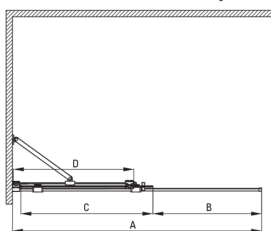

PRIZMA

Ścianka prysznicowa walk-in

Cena Netto: 1381,30 zł
Cena Brutto: 1699,00 zł

Kod produktu: KTJ_R30R
EAN: 5907650839293
Kolor: złoto szczotkowane
Gwarancja [lata]: 2

Model	Size	A (mm)	B (mm)	C (mm)	D (mm)
KTJ X39R	900x1950	880-900	360	475	420
KTJ X30R	1000x1950	980-1000	410	525	470
KTJ X32R	1200x1950	1180-1200	515	625	570
KTJ X34R	1400x1950	1380-1400	615	725	670

Kabina

Szerokość [mm]	1000
Wysokość [mm]	1950
Grubość szkła hartowanego [mm]	6
Wykończenie szkła	transparentne
Powłoka Active Cover	Tak

Wyróżniki:

- Tylko najlepsze materiały, których jakość potwierdzamy badaniami w laboratorium
- Hydrofobowa powłoka Active Cover, ułatwiająca spływanie wody po szybie
- Możliwość zamontowania kabiny bez brodzika, bezpośrednio na płytkach
- Bezpieczne i wytrzymałe szkło hartowane
- Możliwość zastosowania dedykowanego preparatu Active Cover
- Odporność na uderzenia oraz na chemikalia i płamienie zgodnie z normą PN-EN 14428+A1:2008, potwierdzona badaniami Instytutu Ceramiki i Materiałów Budowlanych.
- Drzwi odwracalne umożliwiające montaż kabiny na prawą lub lewą stronę
- Możliwość łączenia z drugą ścianką przesuwaną i ścianką prysznicową walk-in Prizma
- W ofercie dedykowany środek bezpieczny dla czyszczonych powierzchni
- Możliwość zamontowania kabiny bezpośrednio na płytkach lub na brodzikach granitowych Correo (KQR) i akrylowych Kerria Plus (KTS)
- W zestawie znajdują się dwa relingi – krótki i długi
- Swobodne łączenie kabin
- Powłoka nanoszona metodą PVD